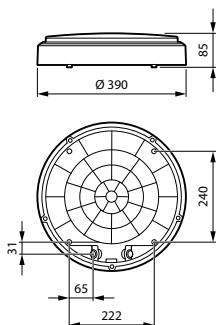

Specificatie fotobiologisch risico	0,2 m
EU RoHS-conform	Ja

Initiële prestaties (conform IEC)

Tolerantie lichtstroom	+/-10%
Aanvankelijke kleurkwaliteit	(0.3818,0.3797) SDCM <3
Tolerantie energieverbruik	+/-10%

Prestaties gedurende de tijd (conform IEC)

Uitvalpercentage van regel-VSA bij mediaan nuttige levensduur van 50.000 uur	5 %
Lumenbehoud bij mediaan nuttige levensduur* 50.000 uur	80

Toepassingsomstandigheden

Prestaties bij omgevingstemperatuur Tq	25 °C
Maximaal dimniveau	10%
Geschikt voor willekeurige schakeling	Ja

Productgegevens

Full EOC	871869997875400
Productnaam voor bestelling	WL140V LED34S/840 PSR ELB3 MDU WH
Bestelcode	97875400
Lokale code	97875400
Numerator - Aantal per pak	1
Numerator - Dozen per buitendoos	1
Materiaalnummer (12NC)	910505101561
Volledige productnaam	WL140V LED34S/840 PSR ELB3 MDU WH
EAN/UPC - Case	8718699978754

Maatschets