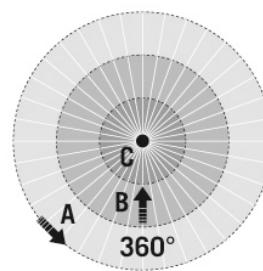

Detectiehoek

Detectieafstand

Dwars (A)	Ø 8 m
Frontaal (B)	Ø 6 m
Aanwezigheidsbereik (C)	Ø 4 m