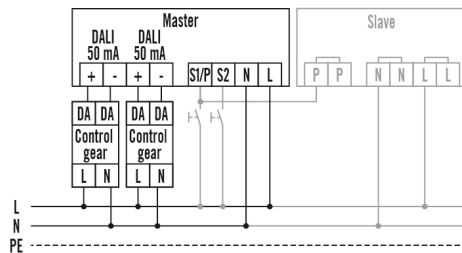

Maattekening

Detectiehoek

Detectieafstand

Dwars (A)	Ø 8 m
Frontaal (B)	Ø 6 m
Aanwezigheidsbereik (C)	Ø 4 m

PD-C 360i/8 DUO DALI WAGO WINSTA CodeA/I

Artikelnummer

EP10424663

GTIN

4015120424663

Schakelschema

Standardschema met optionele aansturing via maakcontact en gebruik van max. 10 slave-apparaten op een master-apparaat.

Gedetailleerde productbeschrijving

- Aanwezigheidssensor met **360° detectiehoek** en voor plafondmontage
- **Bereik tot 8 m**diameter bij een aanbevolen montagehoogte van 3 meter
- 2,0 m voorgeconfectioneerde WAGO WINSTA® toevoer- en afvoerleiding
- Automatische lichtregeling van DALI- of DALI-2-voorschakelapparaten voor een **constant lichtniveau** op basis van aanwezigheid en daglicht
- Ingebouwd fabrieksprogramma dus onmiddellijk bedrijfsklaar
- Eenvoudig te programmeren via afstandsbediening met "blue mode"-technologie of via instelelementen
- Geïntegreerde keuzeschakelaar voor instelling met afstandsbediening of via regelaars - Bescherming tegen bedieningsfouten en vandalisme
- Extra pulsingang per kanaal
- Melder kan vol- of halfautomatisch worden gebruikt
- Vermindering van lichtopbrengst na verstrijken van nalooptijd als oriëntatieverlichting voor gangen en doorgangszones, instelbaar tussen 10-50%
- Geïntegreerde uitschakelwaarschuwing
- Standaarduitvoering als inbouwapparaat
- Opbouw of plafondinbouw met toebehoren
- Afdekraam en designring eenvoudig verwisselbaar/overschilderbaar (als accessoire verkrijgbaar in de kleur zilver)
- Uitbreiding van het detectiebereik door aansluiting van slave-apparaten
- Gerichte afscherming van de zone met behulp van meegeleverd lensmasker