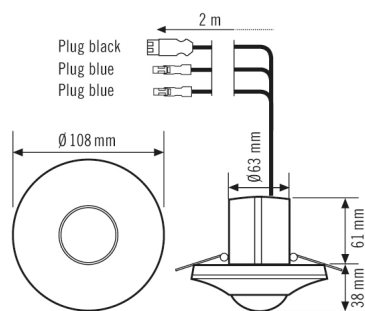

PD-C 360i/8 DUO DALI WAGO WINSTA CodeA/I

Artikelnummer	GTIN
EP10424663	4015120424663

Impulsgevingang	✓
Impulsfunctie	–
Nalooptijd	60 s...240 min (stapsgewijs verstelbaar)

Oriëntatieverlichting	10 – 50 % lichtsterkte
nalooptijd oriëntatieverlichting	60 s...240 min

Fabrieksinstelling

ALGEMEEN	
Gevoeligheid	100 %
Lichtopbrengst nabranden	10 %
Duur nabranden	1 min
Oriëntatieverlichting AAN	–
Oriëntatieverlichting afhankelijk van helderheid	✓
Oriëntatieverlichting schakeldrempel	500 lx
Regelverschil (%)	0 %
Inschakelwaarde lichtvermogen	10 %
KANALEN (VERLICHTING / HVAC)	
Kanaal	C1 Verlichting

Bedrijfsmodus	Volautomatisch
Instelwaarde helderheid / schakeldrempel	500 lx
Nalooptijd	5 min
Oriëntatieverlichting lichtvermogen	10 %
Duur uitschakelwaarschuwing	300 s
Kanaal	C2 Verlichting
Bedrijfsmodus	Halfautomatisch
Instelwaarde helderheid / schakeldrempel	500 lx
Nalooptijd	5 min
Oriëntatieverlichting lichtvermogen	10 %
Duur uitschakelwaarschuwing	300 s

Maattekening