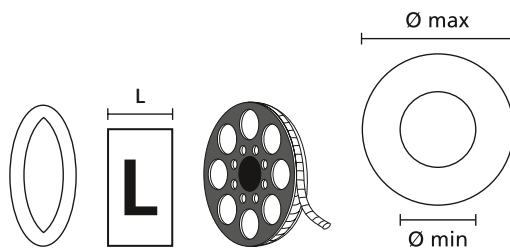

Voorbedrukte kabelmarkeringen

Ovalgrip, ovale vorm

Ideaal voor paneelbouw, mass transit, telecommunicatie, machinebouw enzovoort.

Ovalgrip markeringstules worden op een rol geleverd en zijn leverbaar in de kleuren van de internationale weerstandskleurcode en als gele tule met een zwarte opdruk. Als karakters zijn 0-9, A-Z en de standaard symbolen uit de elektrotechniek beschikbaar. Witte tules met zwarte opdruk zijn op aanvraag leverbaar.

AT1 markeringspijl: maximaal 7 tules HODS50

AT2 markeringspijl: maximaal 8 tules HODS85

AT3 markeringspijl: maximaal 14 tules HODS85

Ovalgrip-serie.

Hoofdkenmerken

- Ovalgrip ovaalvormige markeringstules, toepasbaar in combinatie met markeringsplaatjes AT1, AT2 en AT3
- ideaal voor gebruik tijdens onderhoud en reparatie
- in geval van directe montage op bekabeling: aanbrengen voorafgaande aan het aansluiten
- beschikbaar in geel, wit en volgens de kleuren van de internationale weerstandskleurcode

MATERIAAL	PVC, cadmiumvrij
Gebruikstemperatuur	-65 °C tot +105 °C, met tussenpozen +135 °C
Brandbaarheid	UL94 V0 (3 mm)

RoHS ✓

Ovalgrip, recht gesneden

i Deze producten zijn getest volgens UL224.

d Gedetailleerde informatie over pijlvormige markeringsplaatjes op pagina 486.

TYPE	Min. Ø	Max. Ø	Lengte (L)	Inhoud	Voor grootte
HODS50	1,7	3,6	4,0	1.000 st	AT1
HODS85	1,8	6,3	4,5	1.000 st	AT2/AT3

Alle maten in mm. Technische wijzigingen voorbehouden.

De minimale bestelhoeveelheid (MOQ) kan afwijken van de verpakkingseenheid. In sommige gevallen zijn andere verpakkingseenheden leverbaar.