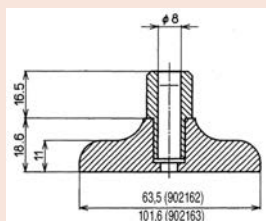

# Talp mérőórához

### Külön tartozék

No.	Leírás
21JAA269	Csavar

No.	Hossz mm	Megjegyzés
902162	63,5	Delivered without fixing screw
902163	101,6	Delivered without fixing screw