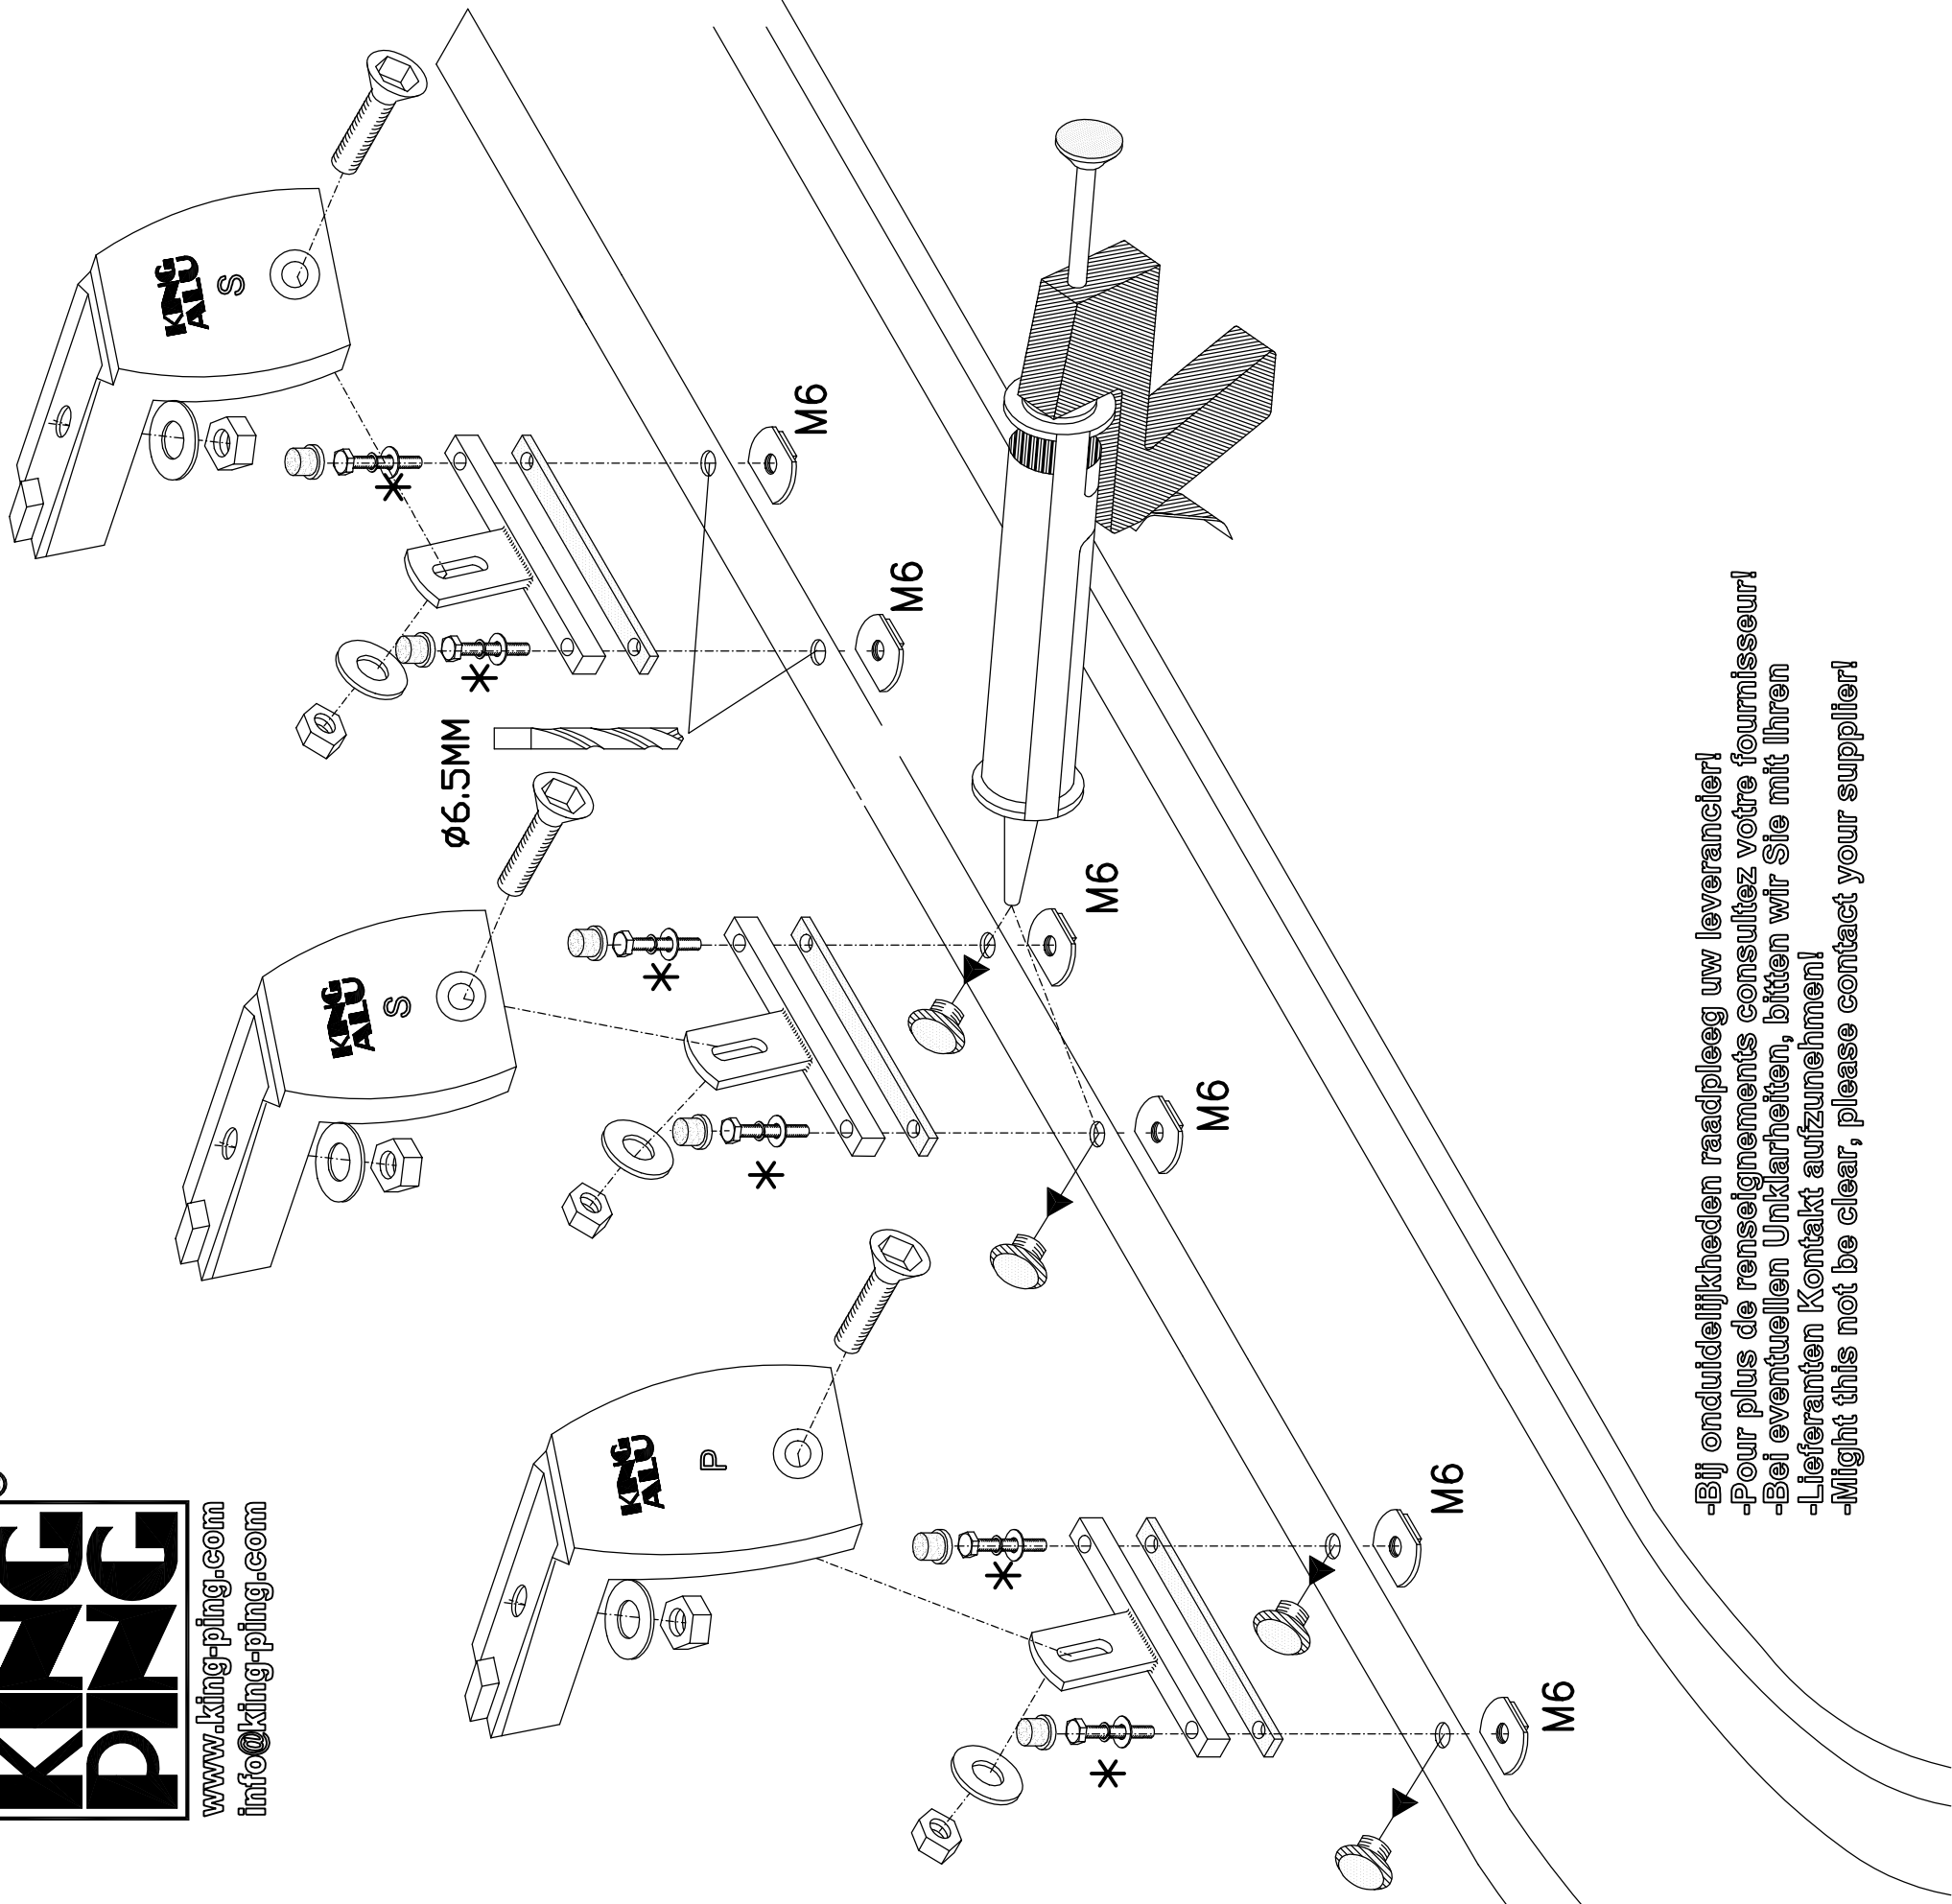

Opel Combo 2002

200x123 CM.

S	4x		6x		12x
P	2x		M8x20		M6
	2x		*		M6
	6x		12x		M6
	12x		12x		M6
M8	12x		3xD M8		M8

MONTAGEFILM KING-ALU IMPERIAL

KING PING

www.king-ping.com

info@king-ping.com

- Bij onduidelijkheden raadpleeg uw leverancier!
- Pour plus de renseignements consultez votre fournisseur!
- Bei eventuellen Unklarheiten, bitten wir Sie mit Ihren Lieferanten Kontakt aufzunehmen!
- Might this not be clear, please contact your supplier!