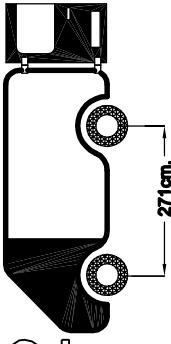

Opel Combo 2002

200x123 CM.

S	4x		6x		12x
P	2x		M8x20		M6
	2x		*		M6
	6x		12x		M6
	12x		12x		M6
M8	12x		3xD M8		M8

MONTAGEFILM KING-ALU IMPERIAL

KING PING

www.king-ping.com

info@king-ping.com

- Bij onduidelijkheden raadpleeg uw leverancier!
- Pour plus de renseignements consultez votre fournisseur!
- Bei eventuellen Unklarheiten, bitten wir Sie mit Ihren Lieferanten Kontakt aufzunehmen!
- Might this not be clear, please contact your supplier!