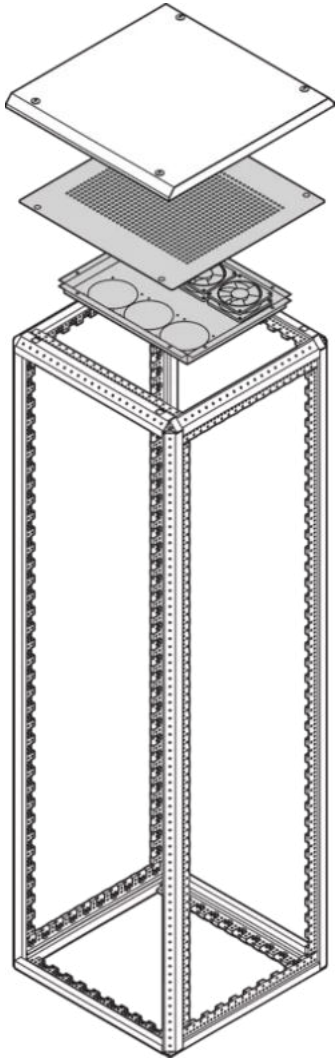

21630-794 VARISTAR CP EMV DACH MIT 6 ENERGIEEFFIZIENTEN LÜFTEREINSCHÜBEN, RAL 7021, 600B 1100T

KEY FEATURES

6 Axiallüfter, verbaut

Schuko/IEC 60320 C12 Stecker

6 stromsparende Axiallüfter, verbaut

Weitbereichseingang 90-260 VAC

Drehzahlregelung mit 2 T°-Sensoren

Alarm über T° und Lüfter (Anzeigefeld an Front- und Relaisausgängen)

Fernsteuerung über Modbus RTU oder Guardian

PRODUKTMERKMALE

Produkttyp: Lüfter

Produktfamilie: Varistar CP

Typ: Abdeckblech mit Lüftern

Passend zu: Varistar CP

Spannung DC: 24 V

Tiefe: 1100 mm

Farbe: Schwarzgrau

Schutzart: IP20

Luftstrom: 171 m³/h

Geräuschpegel 42,5dB(A)