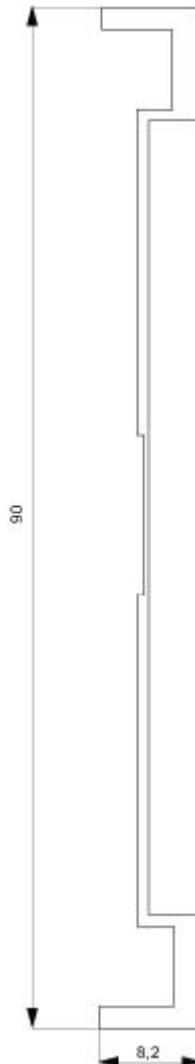

EG-Konf.

[Bestätigung](#)

[Sonstige](#)

[Bestätigung](#)

Weitere Informationen

Siemens hat beschlossen, sich aus dem russischen Markt zurückzuziehen (siehe hier).

<https://press.siemens.com/global/en/pressrelease/siemens-wind-down-russian-business>

Siemens arbeitet an der Erneuerung der aktuellen EAC-Zertifikate.

Bitte erkundigen Sie sich nach dem Status der Gültigkeit der EAC-Zertifizierung, wenn Sie beabsichtigen, diese Produkte in einen EAC-relevanten Markt (mit Ausnahme von Russland oder Weißrussland) zu importieren oder anzubieten.

Informationen zur Verpackung

<https://support.industry.siemens.com/cs/ww/de/view/109813875>

Information- and Downloadcenter (Kataloge, Broschüren,...)

<http://www.siemens.de/lowvoltage/kataloge>

Industry Mall (Online-Bestellsystem)

<https://mall.industry.siemens.com/mall/de/de/Catalog/product?mlfb=5TG1101-1>

Service&Support (Handbücher, Betriebsanleitungen, Zertifikate, Kennlinien, FAQs,...)

<https://support.industry.siemens.com/cs/ww/de/ps/5TG1101-1>

Bilddatenbank (Produktfotos, 2D-Maßzeichnungen, 3D-Modelle, Geräteschaltpläne, ...)

<http://www.automation.siemens.com/bilddb/cax_de.aspx?mlfb=5TG1101-1>

CAx-Online-Generator

<http://www.siemens.com/cax>

Ausschreibungstexte (Leistungsverzeichnisse)

<http://www.siemens.de/ausschreibungstexte>

letzte Änderung:

13.09.2023