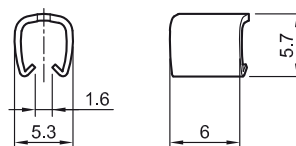

Referenzleitung GB284

Hochflexible Referenzleitungen mit Silikonisolierung. Eine Seite Ø 2 mm-Sicherheitsstecker, andere Seite Ø 4 mm-Sicherheitsstecker. Leitungslänge: 50 cm

Bestell-Nr.	Typ	Bemessungsspannung	Leitungsquerschnitt		Länge [cm]	Farbe
68.9518-05021	GB284	1000 V, CAT III (600 V, CAT IV)/10 A	0,75 mm ²	SIL CE cUL US UK CA	050	21

Farbmarkierungen SCC

Set Farbmarkierungen für Anschlussleitung Isoprobe (5 x 2 Stück).

Bestell-Nr.	Typ
68.9513	SCC