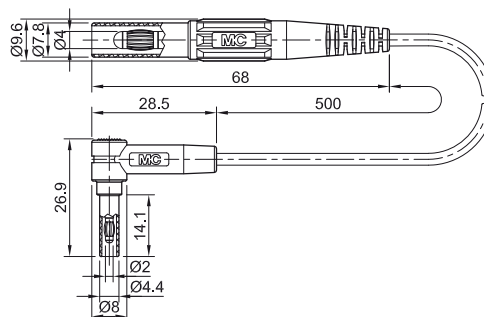

Referenzleitung GB284

Hochflexible Referenzleitungen mit Silikonisolierung. Eine Seite Ø 2 mm-Sicherheitsstecker, andere Seite Ø 4 mm-Sicherheitsstecker. Leitungslänge: 50 cm

Bestell-Nr.	Typ	Bemessungsspannung	Leitungsquerschnitt		Länge [cm]	Farbe
68.9518-05021	GB284	1000 V, CAT III (600 V, CAT IV)/10 A	0,75 mm ²	SIL CE cUL US UK CA	050	21

Farbmarkierungen SCC

Set Farbmarkierungen für Anschlussleitung Isoprobe (5 x 2 Stück).

Bestell-Nr.	Typ
68.9513	SCC