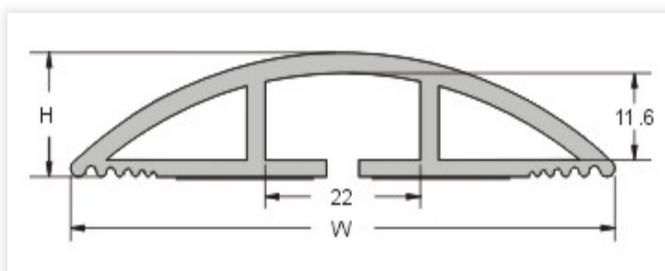

Item no.: BN 1592928

Data Sheet

BN 1592928

KABELBRÜCKE SELBSTKLEBEND 183 CM WEIß

Material : SOFT PVC

Item photo:

Item data:

Color- Milk White

Length: 183CM

Width : 75mm

Height : 17.4mm