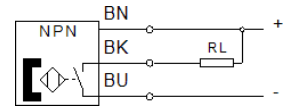

# Näherungsschalter SMT0-4U-NS-K-LED-24

Teilenummer: 152837  
Classic

FESTO

mit Leuchtdiode und integrierter Schutzbeschaltung ohne Befestigungsbausatz.

Moderne Alternativen finden Sie durch Eingabe der ersten vier Stellen des Typencodes in das Suchfeld.

## Datenblatt

Merkmal	Wert
Bauform	rund
Zulassung	RCM Mark
CE-Zeichen (siehe Konformitätserklärung)	nach EU-EMV-Richtlinie
Werkstoffhinweis	Kupfer- und PTFE-frei
Messprinzip	magnetinduktiv
Umgebungstemperatur	-25 ... 70 °C
Schaltausgang	NPN
Schaltelementfunktion	Schließer
Reproduzierbarkeit des Schaltwertes	+/- 0,1 mm
Einschaltzeit	≤ 5 ms
Ausschaltzeit	≤ 5 ms
Max. Ausgangsstrom	200 mA
Max. Schaltleistung DC	6 W
Spannungsfall	2 V
Reststrom	≤ 0,01 mA
Kurzschlussfestigkeit	taktend
Überlastfestigkeit	vorhanden
Betriebsspannungsbereich DC	10 ... 30 V
Verpolungsschutz	für alle elektrischen Anschlüsse
Elektrischer Anschluss	Kabel 3-adrig
Abgangsrichtung Anschluss	längs
Kabellänge	2,5 m
Leitungseigenschaft	Standard
Werkstoff Kabelmantel	PVC
Befestigungsart	mit Zubehör
Max. Anziehdrehmoment	0,8 Nm
Produktgewicht	70 g
Werkstoff Gehäuse	PET
Schaltzustandsanzeige	LED gelb
Umgebungstemperatur bei beweglicher Kabelverlegung	-5 ... 70 °C
Schutzart	IP67