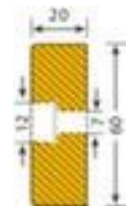

Moravia Flächenschutz

Form Rechteck, Höhe x Länge x
Breite 60 x 1000 x 20 mm, aus
Polyurethan, in gelb/schwarz, zum
Aufdübeln mit 3 Bohrungen

VE 5 Stück

Artikelnummer: 520081

MORAVIA
kompetent und fair

Moravia Warn- und Schutzprofil

Flächenschutz

Flächenschutz

- für den Innen- und Außenbereich geeignet
- Form Rechteck
- Höhe x Länge x Breite 60 x 1000 x 20 mm
- aus Polyurethan
- in gelb/schwarz
- zum Aufdübeln mit 3 Bohrungen
- temperaturbeständig von -40 °C bis +90 °C
- gemäß DIN 4844 und Brandschutzklasse UL94HB

Technische Details

Verkehrssicherung	Sicherheitsausstattung	Höhe	60 mm
Sicherheitsausstattung	Schutzprofil	Länge	1000 mm
Schutztyp	Flächenschutz	Breite	20 mm

Einsatzort	Innen- und Außenbereich	Farbe	gelb/schwarz
Form	Rechteck	Fixierung	zum Aufdübeln
Norm	DIN 4844	Bohrungen Anzahl	3 Stück
Brandschutz	Brandschutzklasse UL94HB	Bestelleinheit	Verpackungseinheit
Material	Polyurethan	Gewicht	2,5 kg
Temperaturbereich	-40 °C bis +90 °C		