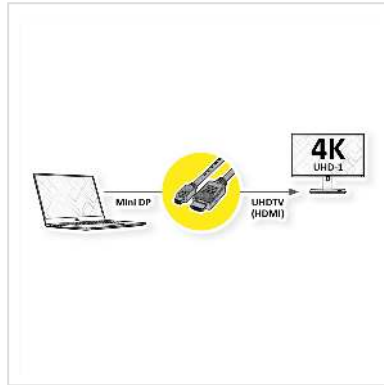

# ROLINE Mini DisplayPort Kabel, Mini DP-UHDTV, ST/ST, schwarz, 1 m

Artikelnummer	11.04.5795
Hersteller	ROLINE
Hersteller-Art.-Nr.	11.04.5795
EAN (Einzelstück)	7611990145218

**roline**  
Designed for Professionals

**4K**

**Mini DisplayPort nach UHDTV Kabel zum Übertragen von Inhalten von beispielsweise Ihrer Grafikkarte (DisplayPort) auf Ihren TV (UHDTV) - mit einer Qualität von bis zu 3840x2160 @60Hz, inkl. Audio-Übertragung!**

- UHDTV ist der Standard für die digitale Video-Übertragung im TV-/Multimedia-Bereich für z.B.: Anbindung eines TV-Gerätes mit HDMI-Schnittstelle an ein Abspielgerät mit Mini DisplayPort-Anschluss.
- Kabel mit einem Mini DisplayPort- und einem HDTV-Stecker. DisplayPort ist signalkompatibel zu HDMI.
- Hinweis: Ein DisplayPort-UHDTV-Kabel ist nur in einer Richtung verwendbar: der Mini DisplayPort-Stecker ist nur auf der Datenquellenseite verwendbar (z.B. Grafikkarte, Macbook, Ultrabook, Notebook/Laptop).

**ROLINE Mini Displayport Kabel mit HDTV Stecker zum Verbinden eines Laptops, PCs, Monitors oder einer Grafikkarte mit einem TV, Beamer oder Projektor - Bildschirmübertragungen in hochauflösender 4K2K Ultra HD Qualität.**