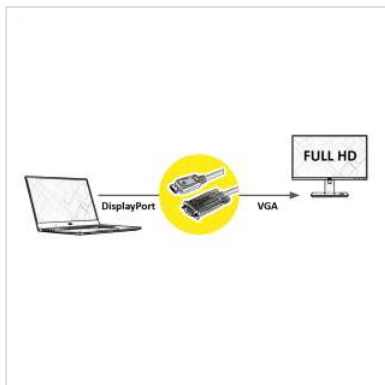

ROLINE Câble DisplayPort-VGA, DP M - VGA M, noir, 5 m

Numéro d'article	11.04.5974
Constructeur	ROLINE
Référence constructeur	11.04.5974
EAN (pièce unique)	7630049617377

Câble DisplayPort vers VGA pour connecter une carte graphique DP à un écran VGA - avec une résolution allant jusqu'à 1920x1080 @60Hz!

- Pour connecter une carte graphique avec connecteur DisplayPort à un moniteur VGA
- Supporte des résolutions maximales allant jusqu'à 1920x1080 @60Hz
- Les mécanismes de verrouillage de DP et VGA empêchent les fiches de glisser hors de la source/affichage et sécurisent la connexion.
- Connecteurs: DisplayPort mâle et VGA mâle et VGA mâle

- Remarque: Le câble DisplayPort-VGA ne fonctionne que dans un seul sens: le connecteur DisplayPort doit être connecté au périphérique source (par ex. carte graphique)

Caractéristiques techniques

Constructeur	ROLINE
Groupe de produits	Câble vidéo
Types de produits	Adaptateur DisplayPort-VGA
Couleur	noir
Longueur	5 m
Résolution maximale	1920 x 1080 / 1920 x 1200 @60Hz (2K, Full HD)
Raccordement face 1 (PC)	DisplayPort mâle

Raccordement face 2 (Périphérie)	VGA mâle
Type de connecteur face 1	DisplayPort
Genre du connecteur face 1	Mâle
Type de connecteur face 2	HD D-Sub 15 pôles (HD-15), VGA
Genre du connecteur face 2	Mâle
Domaine d'emploi	externe
Vis à main	oui