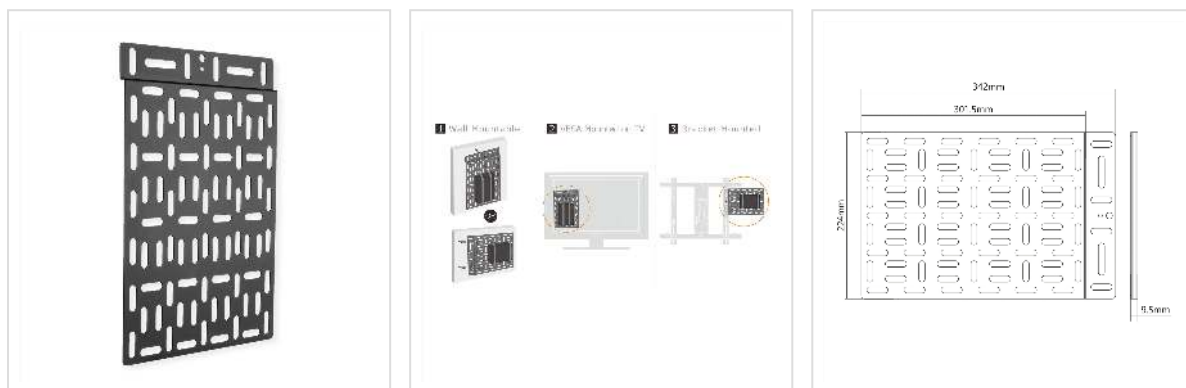

# ROLINE Support pour lecteur multimédia, grand (340 x 224 mm), noir

<b>Numéro d'article</b>	17.03.0033
<b>Constructeur</b>	ROLINE
<b>Référence constructeur</b>	17.03.0033
<b>EAN (pièce unique)</b>	7630049623583

## Support pratique pour appareils média - pour un poste de travail organisé et rangé !

- Ce produit vous offre un choix intelligent pour organiser votre équipement pour un look plus propre.
- Compatible avec les appareils de streaming courants (par exemple Amazon Fire, Apple TV et autres).
- Pour les modems, les routeurs et les unités de jeu.
- Trois options d'installation : montage mural, montage VESA sur le téléviseur et montage sur support.
- Parfait pour les modems, les routeurs et les unités de jeu.
- Compatible VESA

Matériau : Acier

Finition de surface : Revêtement en poudre

Dimensions : 340 x 224 x 9,5 mm

Capacité de charge : < 5 kg

Couleur : Noir mat

### Caractéristiques techniques

Constructeur	ROLINE
Groupe de produits	accessoires écran/TV
Types de produits	Etagère

Couleur	noir
Portance	5 kg
Nombre de moniteurs	1
VESA 75 x 75 mm	oui
VESA 100 x 100 mm	oui
VESA 200 x 100 mm	oui
VESA 200 x 200 mm	oui
Groupe de matériaux	Acier
Hauteur	340 mm
Largeur	224 mm
Profondeur	9.5 mm
Poids	694 g