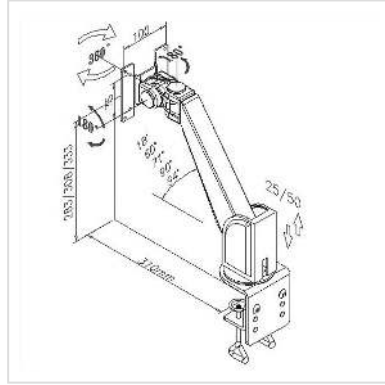

VALUE LCD-Monitorarm, Wand-/Tischmontage

Artikelnummer	17.99.1123
Hersteller	VALUE
Hersteller-Art.-Nr.	17.99.1123
EAN (Einzelstück)	7611990185726

Monitorarm zur Befestigung von Bildschirmen mit VESA 75 oder 100 an die Wand oder am Tisch

- Der VALUE LCD-Monitorarm kann flexibel auf den besten Blickwinkel für den Betrachter eingestellt werden
- Die Justierung kann mit wenigen Handgriffen erfolgen
- Kann an die Wand geschraubt oder per Schraubklemme am Tisch montiert werden
- Kabelführung im Arm
- Zur Befestigung von Bildschirmen mit VESA 75 (75x75mm) oder VESA 100 (100x100mm)
- Tragkraft: Max. 10kg

Technische Daten

Hersteller	VALUE
Produktgruppe	LCD-Monitorarme
Produkttyp	Monitorarm, Wand- oder Tischmontage
Farbe	grau
Tragkraft	10 kg
Anzahl Drehpunkte	5
Befestigung	Wandmontage oder Schraubklemmenbefestigung
Armlänge maximal	250 mm
Verstellmöglichkeit	Einstellbarer Federspanner
Anzahl Monitore	1

VESA 75 x 75 mm	ja
VESA 100 x 100 mm	ja
Materialgruppe	Metall
Technische Besonderheiten	Kabelführung im Arm
Gewicht	3805 g
Verpackungshöhe	190 mm
Verpackungsbreite	140 mm
Verpackungstiefe	560 mm
Paketgewicht	4.327 kg