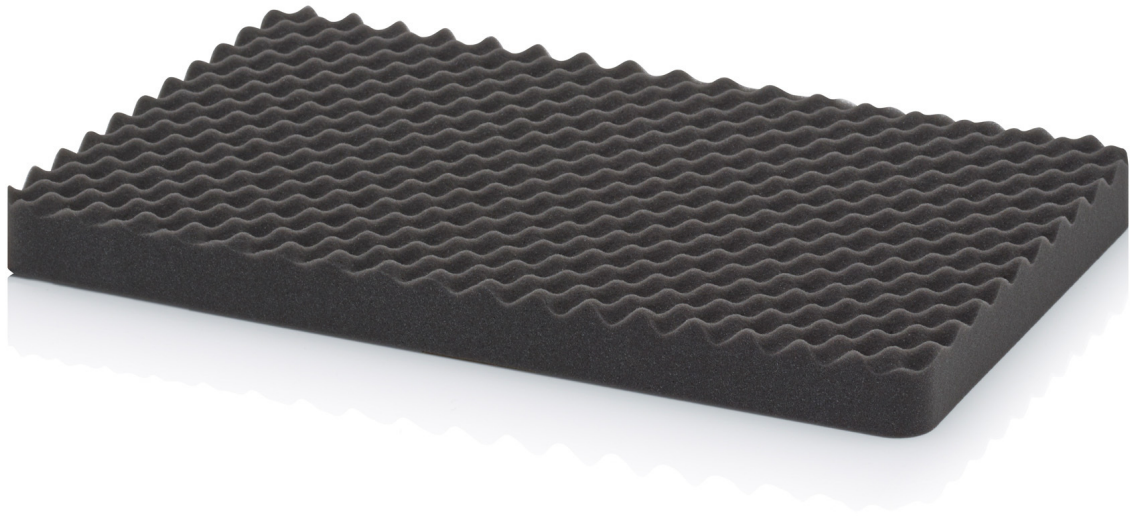

DECKELPOLSTER SCHUTZKOFFER CP SEDNW 64

DETAILS

Abmessungen L x B x H	53,7 x 33,8 x 4,5 cm	Material	PU
Passend für	Schutzkoffer 60 x 40 cm	Gewicht	170 g
Farbe	Anthrazitgrau		