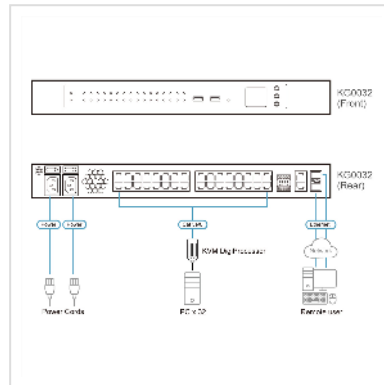

ATEN KG0032 Passerelle OmniBus 32 ports KVM sur IP

Numéro d'article	14.01.7433
Constructeur	ATEN
Référence constructeur	KG0032
EAN (pièce unique)	4710469346118

La passerelle KVM sur IP OmniBus KG0032 à 32 ports offre un accès à distance sur IP, permettant aux utilisateurs d'accéder, de surveiller et de contrôler jusqu'à 32 serveurs sur un réseau.

Avec les connexions à distance indépendantes KG0032, elle assure une plus grande efficacité des opérations et optimise l'expérience utilisateur en éliminant le temps d'attente et le partage des bus.

Cette plateforme de gestion unique connecte les serveurs via un seul portail sécurisé, simplifiant l'accès et le contrôle pour une administration efficace. Grâce à son architecture KVM sur IP entièrement numérique, le KG0032 évite le décalage et le gel vidéo, garantissant un écran vidéo stable et fluide, en particulier dans les applications d'extension à longue distance. Équipée de deux cartes réseau 10G intégrées pour la redondance, cette série est conçue pour garantir la fiabilité et la disponibilité de l'accès à distance à tous les serveurs. Les transmissions de médias virtuels sont plus rapides que les commutateurs KVM sur IP traditionnels, ce qui permet d'achever la transmission d'un fichier de 1 Go en une minute seulement.

- Haute densité de ports - connecteurs RJ-45 et câble Cat 5e / 6 pour jusqu'à 32 ports dans un boîtier 1U
- Transmission optimale KVM sur IP entièrement numérique - offre une transmission fiable sur de longues distances avec immunité au bruit, préservation de la qualité du signal, et