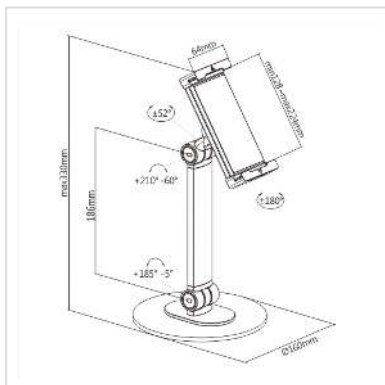

VALUE Support universel pour tablette

Numéro d'article 17.99.1193
Constructeur VALUE
Référence constructeur 17.99.1193
EAN (pièce unique) 7630049627765

Le design fin et stylé offre une apparence élégante. Le support réglable permet de fixer des tablettes de 4,7" à 12,9". Le grand socle solide maintient en place en toute sécurité des tablettes pesant jusqu'à 1 kg.

- Design fin et stylé pour une apparence élégante
- Convient aux tablettes de 4,7" à 12,9"
- Grand socle solide supportant des tablettes pesant jusqu'à 1 kg
- Les patins en caoutchouc souple maintiennent votre appareil en toute sécurité sans le rayer ou l'endommager
- L'articulation sphérique intégrée permet de tourner, d'incliner et de pivoter dans toutes les directions
- Angle réglable pour des positions de visualisation optimales
- Couleur : noir mat
- Dimensions : 160 x 160 x 330 mm (6,3" x 6,3" x 13")
- Convient aux tailles d'écran : 4,7" à 12,9".
- Capacité de charge : 1 kg
- Plage d'inclinaison : +210° à -60
- Plage de pivotement : +52° à -52°.
- Rotation de l'écran : +180° à -180
- Largeur de support réglable : 128 à 224 mm (5" à 8,8")

Caractéristiques techniques

Constructeur VALUE

Groupe de produits Support pour tablette

Types de produits	Accessoires pour iPad, E-book, tablette
-------------------	---

Couleur	noir
---------	------

Poids	300 g
-------	-------

Hauteur du colis	50 mm
------------------	-------

Largeur du colis	250 mm
------------------	--------

Profondeur du colis	180 mm
---------------------	--------

Poids du paquet	1.02 kg
-----------------	---------