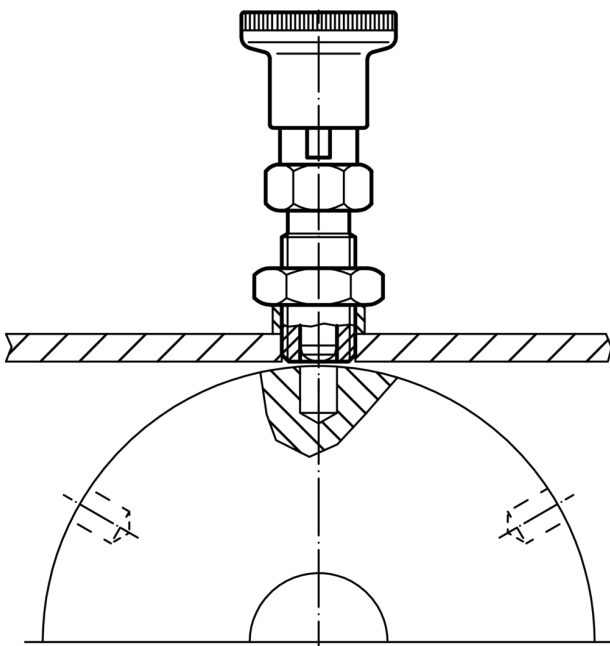

Accessoires

	Dimensions d_2 [mm]	Ouverture de clé [mm]	 [g]	Référence article
inox				
	M10	16	6,4	22120.0716

Exemple d'application

Conformité

Conforme à la directive RoHS

Conforme à la directive 2011/65/CE et à la directive 2015/863

Ne contient pas de substances SVHC

Pas de substances SVHC avec une teneur supérieure à 0,1% m/m – Liste SVHC [REACH] au 10.06.2022

Ne contient pas de substances de la Proposition 65

Aucune des substances de la Proposition 65 présente
<https://www.P65Warnings.ca.gov/>

Ne contient pas de minerais de la guerre

Ce produit ne contient pas de substances classées comme "minerais de la guerre" telles que le tantale, l'étain, l'or ou le wolfram provenant de République démocratique du Congo ou de pays frontaliers.