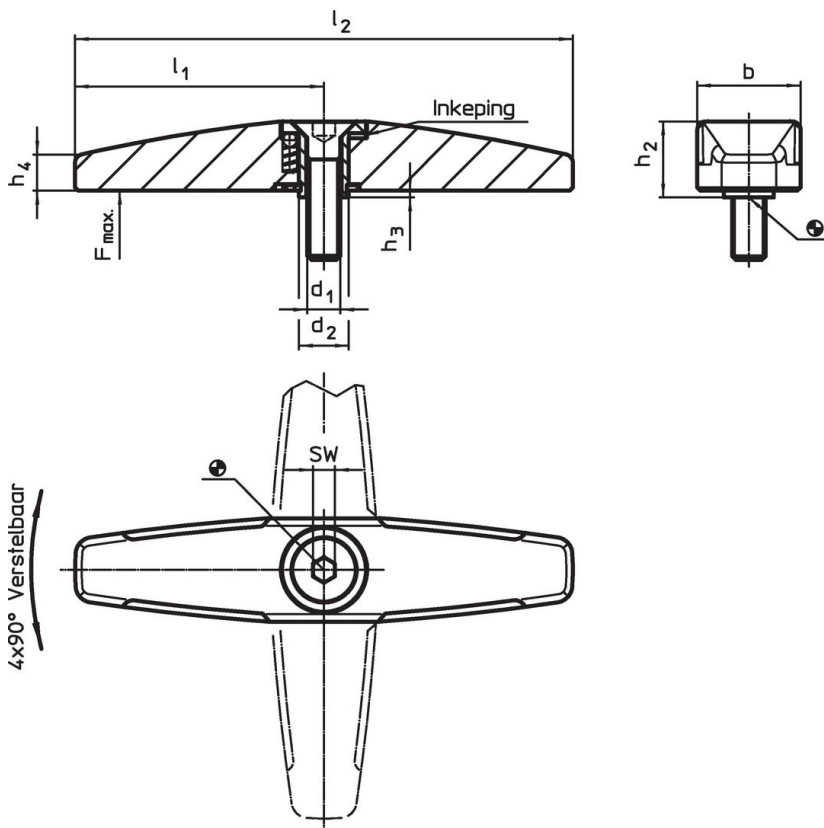

#### Binnendelen

- sintermetaal

### Bestelinformatie

Afmetingen										SW	Belastbaarheid max.		Artikelnr.
$d_1$	$d_2$	$l_1$	$l_2$	$b$	$h_1$	$h_2$	$h_3$	$h_4$	[mm]				
zwart													
M6	9	45	90	19	12	13,3	0,8	6,5	4	500	94	24100.0602	