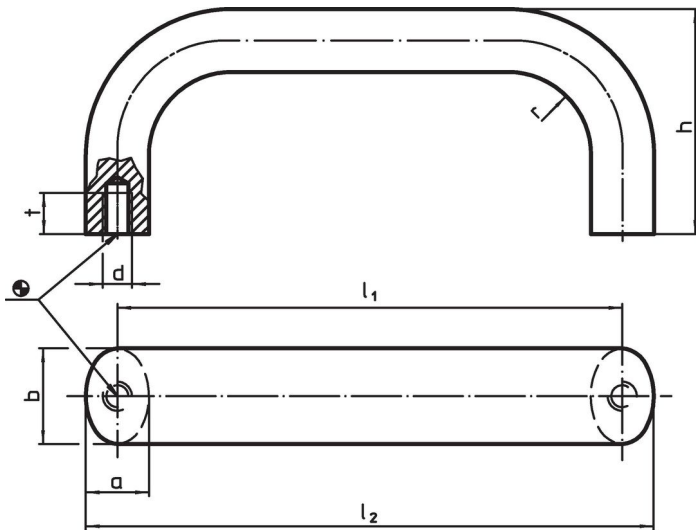

### Bestelinformatie

b	l <sub>1</sub> ±0,25	l <sub>2</sub>	Afmetingen					[g]	Artikelnr.
			a	d	h	r	t		
[mm]									
aluminium, zwart , aluminium Al									
20	160	173	13	M6	51	13	10	126	24300.0330