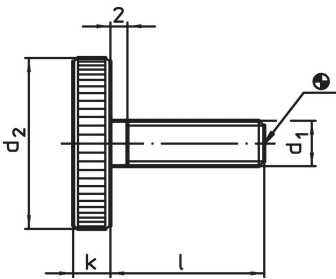

### Productbeschrijving

Kartelschroeven zijn uit één stuk (DIN-benaming A).

### Opmerkingen

Kartelsteek en karteldiepte kunnen afwijken van DIN.

### Bestelinformatie

d <sub>1</sub>	Afmetingen		d <sub>2</sub>	k	[g]	Artikelnr.
	l	[mm]				
<b>Roestvast staal</b>						
M8	16		30	6	36	24770.0352