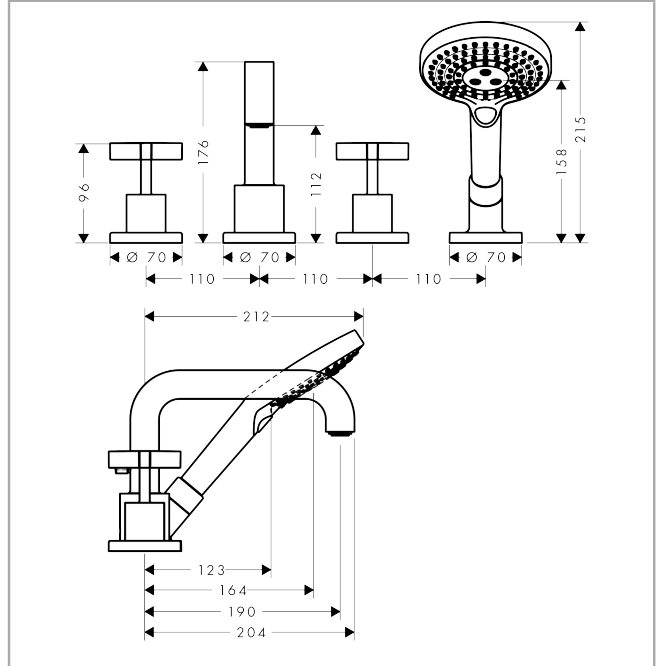

#### Merkmale

- besteht aus: 4-Loch Fliesenrandarmatur, Handbrause, Brauseschlauch, Brausehalter
- 2 Verbraucher
- Ausladung: 190 mm
- Strahlart Armatur: Normalstrahl
- Strahlart Handbrause: Rain, RainAir, WhirlAir
- maximale Ausziehlänge Handbrause: 1,10 m
- maximale Durchflussmenge bei 3 bar: 21 l/min
- Durchfluss für Wanneneinlauf bei 3 bar: 21 l/min
- Durchfluss für Handbrause bei 3 bar: 18 l/min
- Keramikventile heiß/ kalt 180°
- Umsteller mit automatischer Rückstellung
- Rückflussverhinderer
- Anschlussgröße: DN15
- Anschlussart: Grundkörper
- Fliesenrandmontage
- min. Betriebsdruck: 1 bar
- max. Betriebsdruck: 10 bar
- PA-IX 8727/ICB

#### Technologie

**AXOR Citterio**  
**4-Loch Fliesenrandarmatur mit Kreuzgriffen und Rosetten**  
 Oberfläche: **Polished Black Chrome** Artikelnummer: **39453330**

## Produktabbildung

## Maßzeichnung