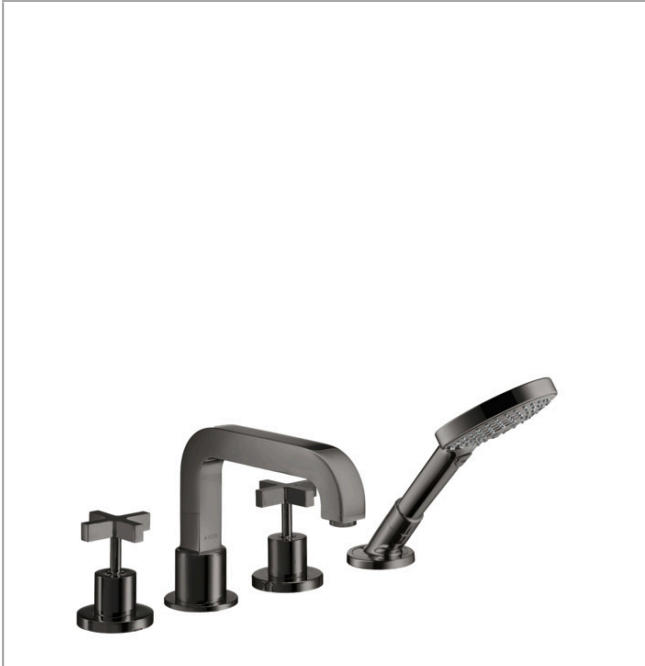

AXOR Citterio
4-Loch Fliesenrandarmatur mit Kreuzgriffen und Rosetten
Oberfläche: **Polished Black Chrome** Artikelnummer: **39453330**

Produktabbildung