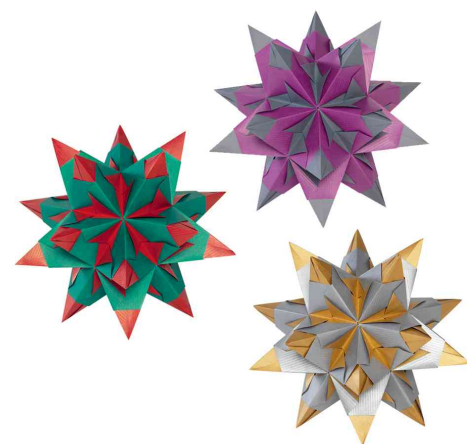

## Feuilles de papier pliable étoile Bascetta Duo, 150 x 150 mm

- papier découpé à motifs dans un design bicolore
- mode d'emploi inclus
- ne convient pas toujours aux enfants à cause de la difficulté de bricolage
- objet de décoration magnifique pour toute l'année

### Exemples d'utilisation:

- étoile origami en trois dimensions pour le pliage et l'assemblage de 30 feuilles

Feuilles de papier pliable étoile Bascetta Duo, argent / or

Feuilles de papier pliable étoile Bascetta Duo, bleu / argent

Feuilles de papier pliable étoile Bascetta Duo, jaune / orange

Feuilles de papier pliable étoile Bascetta Duo, rouge pur / or

Feuilles de papier pliable étoile Bascetta Duo, rouge pur / vert

Feuilles de papier pliable étoile Bascetta Duo, violet / anthracite

Visuel de référence: présente le produit en utilisation

Visuel de référence: présente le produit en utilisation

Produit	Modèle	Format	Grammage	Couleur	Conditionné	Feuilles	Numéro de fabricant	Code
Feuilles de papier pliable étoile Bascetta Duo	pour 1 étoile Bascetta	(L)150 x (H)150 mm	75 g/m <sup>2</sup>	argent / or	32	366/1515	57905210	
		(L)150 x (H)150 mm	75 g/m <sup>2</sup>	bleu / argent	32	336/1515	57905205	
	pour 1 étoile Bascetta	(L)150 x (H)150 mm	75 g/m <sup>2</sup>	jaune / orange	32	314/1515	57905206	
		(L)150 x (H)150 mm	75 g/m <sup>2</sup>	rouge pur / or	32	326/1515	57905207	
	pour 1 étoile Bascetta	(L)150 x (H)150 mm	75 g/m <sup>2</sup>	rouge pur / vert	32	325/1515	57905208	
		(L)150 x (H)150 mm	75 g/m <sup>2</sup>	violet / anthracite	32	338/1515	57905209	