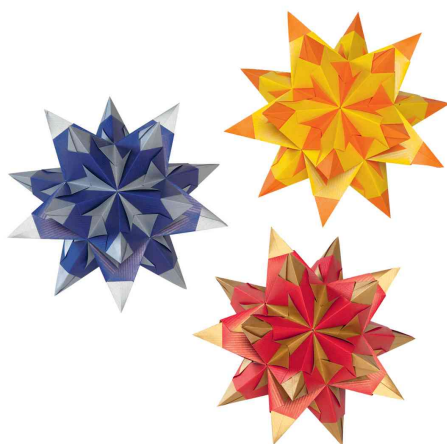

## Feuilles de papier pliable étoile Bascetta Duo, 150 x 150 mm

- papier découpé à motifs dans un design bicolore
- mode d'emploi inclus
- ne convient pas toujours aux enfants à cause de la difficulté de bricolage
- objet de décoration magnifique pour toute l'année

### Exemples d'utilisation:

- étoile origami en trois dimensions pour le pliage et l'assemblage de 30 feuilles

Feuilles de papier pliable étoile Bascetta Duo, argent / or

Feuilles de papier pliable étoile Bascetta Duo, bleu / argent

Feuilles de papier pliable étoile Bascetta Duo, jaune / orange

Feuilles de papier pliable étoile Bascetta Duo, rouge pur / or

Feuilles de papier pliable étoile Bascetta Duo, rouge pur / vert

Feuilles de papier pliable étoile Bascetta Duo, violet / anthracite

Visuel de référence: présente le produit en utilisation

Visuel de référence: présente le produit en utilisation

Produit	Modèle	Format	Grammage	Couleur	Conditionné	Feuilles	Numéro de fabricant	Code
Feuilles de papier pliable étoile Bascetta Duo	pour 1 étoile Bascetta	(L)150 x (H)150 mm	75 g/m <sup>2</sup>	argent / or	32	366/1515	57905210	
		(L)150 x (H)150 mm	75 g/m <sup>2</sup>	bleu / argent	32	336/1515	57905205	
	pour 1 étoile Bascetta	(L)150 x (H)150 mm	75 g/m <sup>2</sup>	jaune / orange	32	314/1515	57905206	
		(L)150 x (H)150 mm	75 g/m <sup>2</sup>	rouge pur / or	32	326/1515	57905207	
	pour 1 étoile Bascetta	(L)150 x (H)150 mm	75 g/m <sup>2</sup>	rouge pur / vert	32	325/1515	57905208	
		(L)150 x (H)150 mm	75 g/m <sup>2</sup>	violet / anthracite	32	338/1515	57905209	