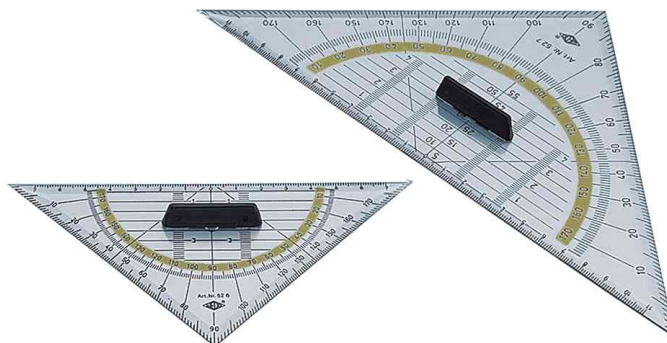

Geometriedreieck, mit abnehmbaren Griffen

- mit Facetten
- Maßskala gelb hinterlegt
- in Kunststoffetui mit Eurolochung

Symbolbild: Geometriedreiecke, mit abnehmbaren Griffen

Produkt	Ausführung	Länge	Material	Farbe	VE	Hersteller- Nummer	Bestell- Nummer
Geometriedreieck	mit Griff	Hypotenuse: 160 mm	Kunststoff	transparent		52 6	62078928
		Hypotenuse: 250 mm	Kunststoff	transparent		52 7	62078929