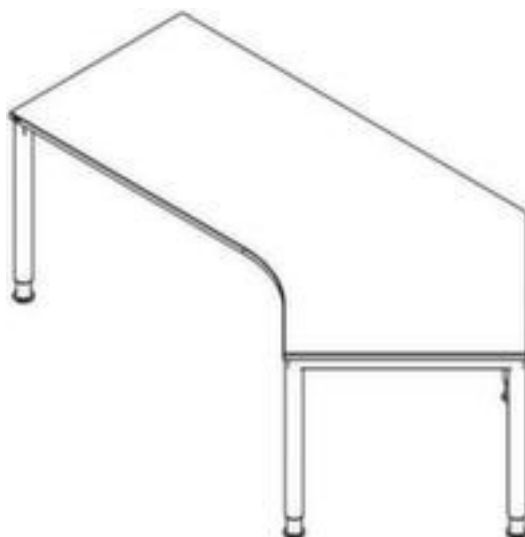

## bureau d'angle à hauteur réglable

RQ60

hauteur x largeur x profondeur 680 - 820 x 2170 x 1130 mm, creux à droite, tube carré

**3** YEARS WARRANTY

Numéro d'article: 160026

## Bureau d'angle RQ60

bureau d'angle à hauteur réglable

- hauteur x largeur x profondeur 680 - 820 x 2170 x 1130 mm
- épaisseur de panneau 25 mm
- creux à droite
- tube carré
- horizontal et vertical électrifiable
- Produit livré démonté (montage inclus pour DE/CH)
- 3 années de garantie

### Détails techniques

type de meuble	table	surface de plaque	a. revêt. mélaminé
type de table	bureau	couleur de la plaque	différentes finitions au choix
élément de table	élément de base	matériau de châssis	acier
hauteur	680-820 mm	surface de châssis	finition peinture époxy
largeur	2170 mm	couleur du châssis	différents coloris au choix
profondeur	1130 mm	hauteur réglable	oui
épaisseur de panneau	25 mm	fonction mémoire	non
forme de panneau	angle	électrifiable	oui
forme de châssis	piètement 4 pieds	livraison	démonté (montage inclus pour DE/CH)

forme de tube	tube carré	garantie	3 années
creux	à droite	Poids	66,4 kg
matériau de plaque	bois		