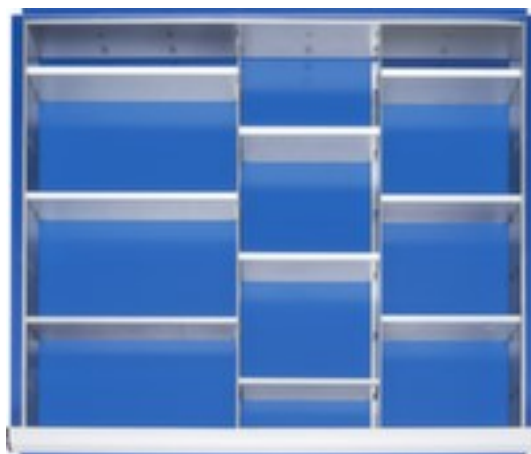

RAU Kit de compartimentage

avec gaufrage à trame, 2 séparateurs longitudinaux + 9 séparateurs en tôle, convient pour tiroirs largeur x profondeur 680 x 560 mm, hauteur frontale 180 - 360 mm, hauteur x largeur x profondeur 150 x 680 x 560 mm

Numéro d'article: 231167

RAU.

Kit de compartimentage

- avec gaufrage à trame
- 2 séparateurs longitudinaux + 9 séparateurs en tôle
- convient pour tiroirs largeur x profondeur 680 x 560 mm, hauteur frontale 180 - 360 mm
- hauteur x largeur x profondeur 150 x 680 x 560 mm

Détails techniques

type de meuble	armoire	pour largeur de tiroir	680 mm
type d'armoire	Accessoires	pour profondeur de tiroir	560 mm
Accessoires pour		Fente	gaufrage à trame
hauteur	150 mm	nombre de parois de séparation	2 pièce
largeur	680 mm	nombre de parois emboîtables	9 pièce
profondeur	560 mm	Poids	7 kg
pour façades hauteur	180-360 mm		

Cela s'adapte aussi ...