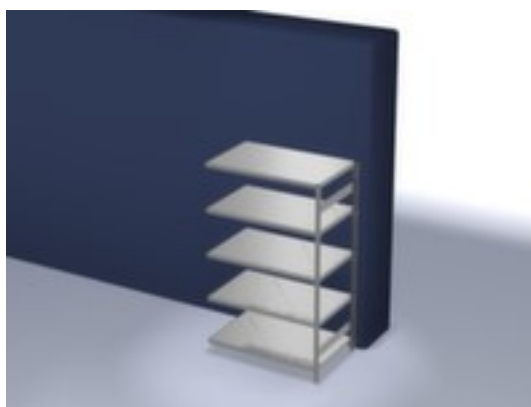

hofs

rayonnage modulaire - rayonnage suivant

hauteur x largeur x profondeur 2000 x 1310 x 835 mm, charge max. par tablette 190 kg, 5 niveaux avec tablette en acier, angle d'installation droit, utilisation unilatéral - conçu pour un montage mural, montants avec revêtement en zinc anti-corrosion, niveaux avec revêtement en zinc anti-corrosion

Numéro d'article: 578521

hofs
REGALSYSTEME

hofs Rayonnage sans boulons

Rayonnage suivant

rayonnage modulaire - rayonnage suivant

- Convient pour entrepôt et atelier
- système emboîtable
- hauteur x largeur x profondeur 2000 x 1310 x 835 mm
- charge maximale par élément 1600 kg
- charge max. par tablette 190 kg
- largeur x profondeur compartiment 1300 x 800 mm
- 5 niveaux avec tablette en acier

- 3 pliages de sécurité de 40 mm de hauteur et avec des coins pleins garantissent un degré élevé de stabilité et de protection contre les blessures
- Réglable au pas de 25 mm
- angle d'installation droit
- utilisation unilatéral - conçu pour un montage mural
- Stabilité élevée grâce aux croisillons
- montants avec embases et plateaux supérieurs pour profilés en plastique pour une finition propre en haut et en bas
- structure en acier
- montants avec revêtement en zinc anti-corrosion
- niveaux avec revêtement en zinc anti-corrosion
- volume de livraison : rayonnage suivant avec 1 échelle, croisillons et plateaux conf. à l'offre
- Produit livré démonté
- certifié GS, label de qualité RAL
- 5 années de garantie
- les charges max. par tablette indiquées s'entendent pour une répartition uniforme de la charge
- des tablettes/niveaux supplémentaires sont disponibles jusqu'à la charge max. par élément