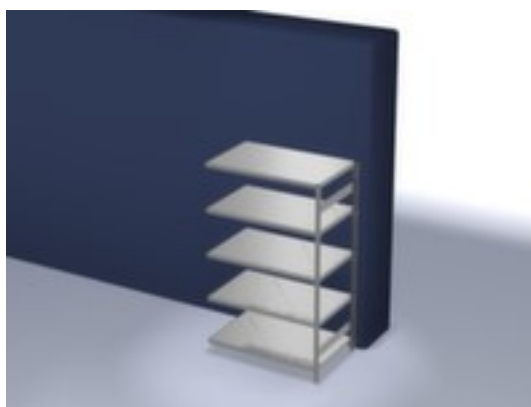

hofs

rayonnage modulaire - rayonnage suivant

hauteur x largeur x profondeur 2000 x 1310 x 835 mm, charge max. par tablette 190 kg, 5 niveaux avec tablette en acier, angle d'installation droit, utilisation unilatéral - conçu pour un montage mural, montants avec revêtement en zinc anti-corrosion, niveaux avec revêtement en zinc anti-corrosion

Numéro d'article: 578521

hofs
REGALSYSTEME

hofs Rayonnage sans boulons

Rayonnage suivant

rayonnage modulaire - rayonnage suivant

- Convient pour entrepôt et atelier
- système emboîtable
- hauteur x largeur x profondeur 2000 x 1310 x 835 mm
- charge maximale par élément 1600 kg
- charge max. par tablette 190 kg
- largeur x profondeur compartiment 1300 x 800 mm
- 5 niveaux avec tablette en acier