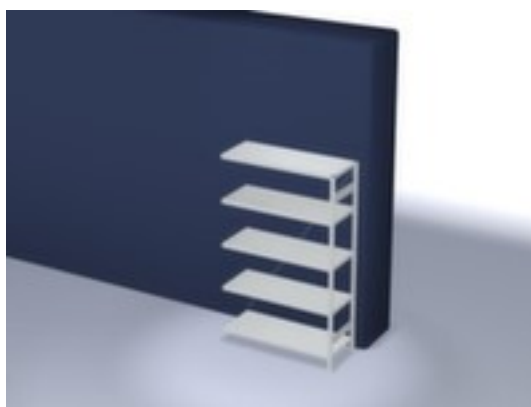

hofs

rayonnage modulaire - rayonnage suivant

hauteur x largeur x profondeur 2000 x 1310 x 535 mm, charge max. par tablette 230 kg, 5 niveaux avec tablette en acier, angle d'installation droit, utilisation unilatéral - conçu pour un montage mural, montants galvanisé avec revêtement en plastique en RAL7035 gris clair, niveaux galvanisé avec revêtement en plastique en RAL7035 gris clair

Numéro d'article: 585673

hofs Rayonnage sans boulons

Rayonnage suivant

rayonnage modulaire - rayonnage suivant

- Convient pour entrepôt et atelier
- système emboîtable
- hauteur x largeur x profondeur 2000 x 1310 x 535 mm
- charge maximale par élément 1600 kg
- charge max. par tablette 230 kg
- largeur x profondeur compartiment 1300 x 500 mm
- 5 niveaux avec tablette en acier