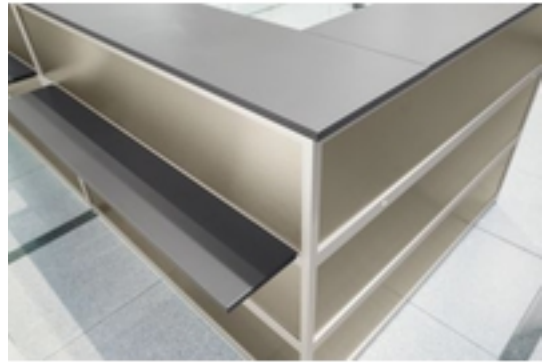

Artikelnummer: 105960

Kurzbeschreibung: Ecktheke Tool, B 1500 x T 1500 x H 1100 mm, Buche-Dekor/Kunstglas grün

Langbeschreibung: Ecktheke Tool: Aluminium-Systemrahmen mit Hohlkammerprofiltechnik und verdeckt integrierten Metallbeschlägen Oberfläche silber eloxiert Niveaausgleich mit einzel einstellbaren Stellfü ssen Füllungen: MDF silber-metallic lackiert, gegossenes Kunstglas matt satiniert oder Edelstahlfinish geschliffen Optional: Thekentop und Taschenablage mit Aluminiumträger Tischplatten und Thekentop sowie Taschenablage melaminharzbeschichtet Anthrazitgrau oder Buche-Dekor Arbeitsplatte T 800 mm mit Kabdurchlass einfache Selbstmontage durch Modulbauweise Abb. zeigt u.a. Grundtheke, Anbautheke, Thekentop, Taschenablage