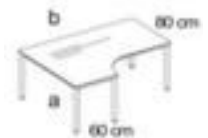

## Nowy Styl In hoogte verstelbaar bureau in vrije vorm E10

hoogte x breedte x diepte 720 - 840 x 1600 x 1600 mm, verdieping links, 4-voetonderstel van staal verchroomd, ronde buis

Artikelnummer: 147887

## Nowy Styl Bureau in vrije vorm E10

In hoogte verstelbaar bureau in vrije vorm

- hoogte x breedte x diepte 720 - 840 x 1600 x 1600 mm
- bladdikte 25 mm
- verdieping links
- rand met stootvaste ABS-lijmrand
- 4-voetonderstel van staal verchroomd
- ronde buis

### Technische details

meubeltype	tafel	aanbouwdiepte	600-800 mm
type tafel	bureau	materiaal plaat	hout
tafelelement	grondelement	oppervlak plaat	m. melamineharscoating
hoogte	720-840 mm	kleur plaat	selecteerbaar uit verschillende decors
breedte	1600 mm	bladrand	ABS-rand
diepte	1600 mm	materiaal onderstel	staal
dikte plaat	25 mm	oppervlak onderstel	verchroomd
plaatvorm	vrije vorm	in hoogte verstelbaar	ja

vorm onderstel	4-voetonderstel	geheugenfunctie	nee
buisvorm	ronde buis	kleur uitvoering	verchromd
verdieping	links	gewicht	64,4 kg