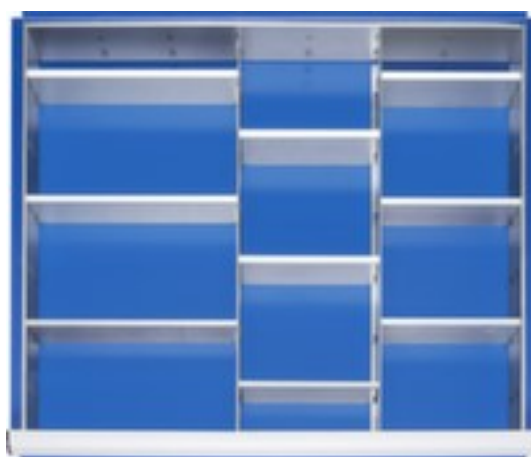

RAU Kit de compartimentage

avec gaufrage à trame, 2 séparateurs longitudinaux + 9 séparateurs en tôle, convient pour tiroirs largeur x profondeur 680 x 560 mm, hauteur frontale 180 - 360 mm, hauteur x largeur x profondeur 150 x 680 x 560 mm

Numéro d'article: 231167

RAU.

Kit de compartimentage

- avec gaufrage à trame
- 2 séparateurs longitudinaux + 9 séparateurs en tôle
- convient pour tiroirs largeur x profondeur 680 x 560 mm, hauteur frontale 180 - 360 mm
- hauteur x largeur x profondeur 150 x 680 x 560 mm

Détails techniques

type de meuble	armoire	pour largeur de tiroir	680 mm
type d'armoire	Accessoires	pour profondeur de tiroir	560 mm
Accessoires pour		Fente	gaufrage à trame
hauteur	150 mm	nombre de parois de séparation	2 pièce
largeur	680 mm	nombre de parois emboîtables	9 pièce
profondeur	560 mm	Poids	7 kg
pour façades hauteur	180-360 mm		

Cela s'adapte aussi ...

158965		balance de table, non étalonnable, plateforme en plastique, largeur x profondeur 318 x 258 mm, plage de pesage entre 50 kg, Lisibilité par incréments de 20 g
184197		Tapis individuel revêtement de sol industriel, hauteur x longueur x largeur 13 x 900 x 600 mm
195726		étau parallèle, largeur du mors 140 mm, Ouverture de serrage 180 mm, avec mors de serrage de tube forgé, en acier, coloris bleu
217101		cutter jetable, profondeur de coupe 11,6 mm, avec œillet de fixation
530330		tabouret, assise hauteur 540 - 720 mm, revêtement en similicuir en bleu, structure en aluminium, piètement avec roulettes