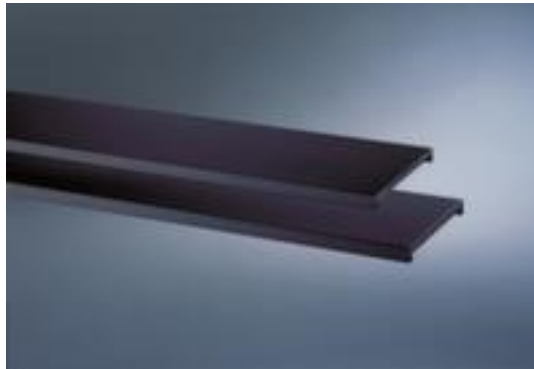

C+P Stalen bodem voor roldeurkast ERGO

voor kast hoogte x breedte x diepte
1660 x 800 x 420 mm,
draagvermogen 50 kg, van staal
gelakt in antraciet

Artikelnummer: 402337

ERGO

C+P Legbord ERGO

voor meer opslagruimte in het dagelijkse kantoorleven

Stalen bodem voor roldeurkast

- voor kast hoogte x breedte x diepte 1660 x 800 x 420 mm
- draagvermogen 50 kg
- van staal gelakt in antraciet

Technische details

meubeltype	kast	voor kastdiepte	420 mm
type kast	accessoire	draagvermogen legbord	50 kg
legbord-/niveautype	Stalen bodem	materiaal	staal
voor kasttype	roldeurkast	oppervlak legbord	gelakt
voor kasthoogte	1660 mm	kleur bodem	antraciet
voor kastbreedte	800 mm	gewicht	2,62 kg