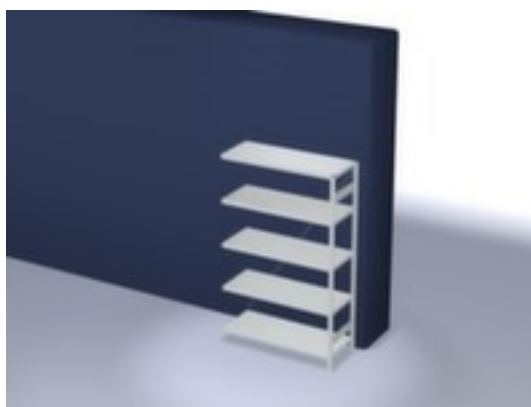

hofe

rayonnage modulaire - rayonnage suivant

hauteur x largeur x profondeur 2000 x 1310 x 535 mm, charge max. par tablette 230 kg, 5 niveaux avec tablette en acier, angle d'installation droit, utilisation unilatéral - conçu pour un montage mural, montants galvanisé avec revêtement en plastique en RAL7035 gris clair, niveaux galvanisé avec revêtement en plastique en RAL7035 gris clair

Numéro d'article: 585673

hofe
REGALSYSTEME

hofe Rayonnage sans boulons

Rayonnage suivant

rayonnage modulaire - rayonnage suivant

- Convient pour entrepôt et atelier
- système emboîtable
- hauteur x largeur x profondeur 2000 x 1310 x 535 mm
- charge maximale par élément 1600 kg
- charge max. par tablette 230 kg
- largeur x profondeur compartiment 1300 x 500 mm
- 5 niveaux avec tablette en acier

- 3 pliages de sécurité de 40 mm de hauteur et avec des coins pleins garantissent un degré élevé de stabilité et de protection contre les blessures
- Réglable au pas de 25 mm
- angle d'installation droit
- utilisation unilatéral - conçu pour un montage mural
- Stabilité élevée grâce aux croisillons
- montants avec embases et plateaux supérieurs pour profilés en plastique pour une finition propre en haut et en bas
- structure en acier
- montants galvanisé avec revêtement en plastique en RAL7035 gris clair
- niveaux galvanisé avec revêtement en plastique en RAL7035 gris clair
- volume de livraison : rayonnage suivant avec 1 échelle, croisillons et plateaux conf. à l'offre
- Produit livré démonté
- certifié GS, label de qualité RAL
- 5 années de garantie
- les charges max. par tablette indiquées s'entendent pour une répartition uniforme de la charge
- des tablettes/niveaux supplémentaires sont disponibles jusqu'à la charge max. par élément