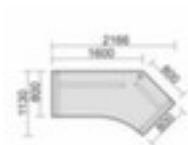

Gera Höhenverstellbarer Winkel- Schreibtisch Pro

Höhe x Breite x Tiefe 680 - 800 x 2166 x 1130 mm, Vertiefung rechts, Winkel 135 °, C-Fußgestell in silber

Artikelnummer: 145223

geramöbel

2 YEARS WARRANTY

Gera Winkel-Schreibtisch Pro

Vertiefung rechts

Höhenverstellbarer Winkel-Schreibtisch

- Höhe x Breite x Tiefe 680 - 800 x 2166 x 1130 mm
- Plattenstärke 25 mm
- Vertiefung rechts, Winkel 135 °
- C-Fußgestell in silber
- Kante mit stoßfestem ABS-Umleimer
- Gestell mit Bodenausgleichsschrauben
- durch Kabelkanal horizontal elektrifizierbar
- 2 Jahre Garantie

Breite	2166 mm	Farbe Gestell	silber
Tiefe	1130 mm	Unterbau	Bodenausgleichsschrauben
Vertiefung	rechts	höhenverstellbar	ja
Winkel	135 °	elektrifizierbar	ja
Material Platte	Feinspan	Garantie	2 Jahre
Oberfläche Platte	melaminharzbeschichtet	Gewicht	62 kg

138538		Bürodrehstuhl, Synchronmechanik, mit höhenverstellbaren Armlehnen, Sitz mit Bezug aus Stoff (100% Polyester) in schwarz, Sitz Höhe x Breite x Tiefe 420 - 550 x 470 x 460 mm, Rückenbezug aus Stoff (100% Polyester) in schwarz, Rückseite aus Kunststoff in weiß, Fußkreuz aus Kunststoff in weiß, Mit Universalrollen
139633		LED-Tischleuchte, LED, Leuchtmittel nicht austauschbar, Leuchtfarbe neutralweiß, Farbtemperatur 5000 Kelvin, Beleuchtungsstärke 491 Lux, Energieeffizienzklasse F, gewichteter Energieverbrauch 7 kWh / 1.000 h, Kopf vertikal verstellbar, Ausladung 580 mm, Länge 800 mm, 2-teilig, Aufstellung mit Standfuß, Fuß Ø 180 mm, Aus Aluminium/Stahl/Kunststoff in silber
143050		Schubladenbox, 5 Schublade(n), passend für DIN A4/DIN C4/Folio, Höhe x Breite x Tiefe 292 x 280 x 356 mm, aus Kunststoff in grau
523540		Papierkorb, Inhalt 18 l, Höhe x Durchmesser 331 x 315 mm, Korpus aus Polypropylen in schwarz