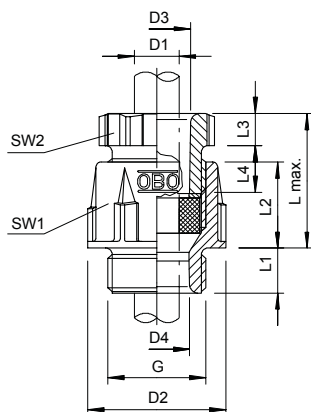

### Stamgegevens

Bestelnr.	2035375
Type	106 M 50 PS
Omschrijving 1	Wartel conisch, IP54-65
Dimensie	M50
Kleur	lichtgrijs
RAL-nummer	7035
Materiaal	Polystyreen
Materiaal-afk.	PS
Kleinste verkoop-eenheid (VG)	5,00 Stuk
Gewicht	6,59 kg/100 st.

## Conische wartel, metrische schroefdraad, lichtgrijs

Artikelnr. 2035375

### Technische gegevens

Afmeting D2	65,00 mm
Afmeting D3	44,50 mm
Afmeting D4	40,50 mm
Afmeting L max.	48,00 mm
Afmeting L1	13,00 mm
Afmeting L2	27,00 mm
Afmeting L3	9,00 mm
Afmeting L4	18,50 mm
SW1	60,00 mm
SW2	55,00 mm
Uitvoering	recht
Soort afdichting	Dichtring
Doorbuigbescherming	<input type="checkbox"/>
Afdichtbereik D	30,00 - 38,00 mm
explosie veilig	<input type="checkbox"/>
Voor Ex-zone	zonder
voor Ex-zone gas	zonder
voor Ex-zone stof	zonder
Schroefdraad	M50 x 1,5
Soort schroefdraad	metrisch
Lengte schroefdraad	13,00 mm
Nominale schroefdraadmaat	50,00
Glasvezelversterkt	<input type="checkbox"/>
Halogeen vrij	<input checked="" type="checkbox"/>
Meervoudig dichtingsinzetstuk	<input type="checkbox"/>
Met borgmoer	<input type="checkbox"/>
Slagvast	<input checked="" type="checkbox"/>
Beschermingsgraad	IP65
Deelbare wartel	<input type="checkbox"/>
Treklastingsmogelijkheid	<input type="checkbox"/>