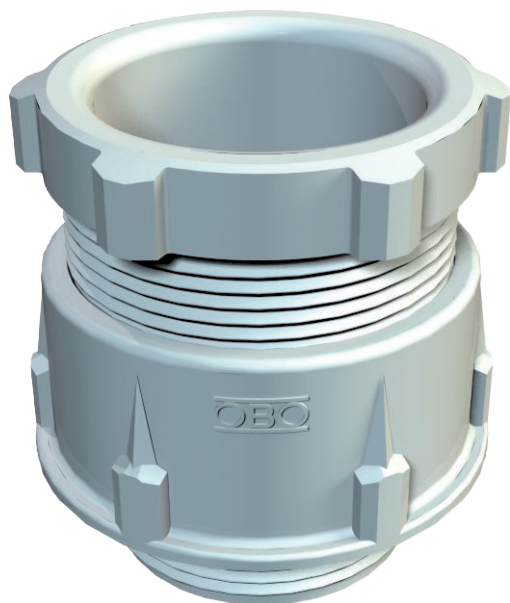

## Conische wartel, metrische schroefdraad, lichtgrijs

Artikelnr. 2035375

Standaard kabelschroefverbinding, vorm A volgens NEN-EN-IEC 46320 met enkelvoudige dichtring van NR/SBR met metrische schroefdraad volgens NEN-EN-IEC 60423.  
Beschermingsgraad: met schroefdraadafdichtingsring IP65, zonder schroefdraadafdichtingsring IP54.

Opmerking: vanwege het risico op spanningsscheuren mogen wartels van polystyreen slechts matig worden vastgedraaid!

PS Polystyreen

Extra productbeschrijving 1 slagvast

### Stamgegevens

Bestelnr.	2035375
Type	106 M 50 PS
Omschrijving 1	Wartel conisch, IP54-65
Dimensie	M50
Kleur	lichtgrijs
RAL-nummer	7035
Materiaal	Polystyreen
Materiaal-afk.	PS
Kleinste verkoop-eenheid (VG)	5,00 Stuk
Gewicht	6,59 kg/100 st.

## Conische wartel, metrische schroefdraad, lichtgrijs

Artikelnr. 2035375