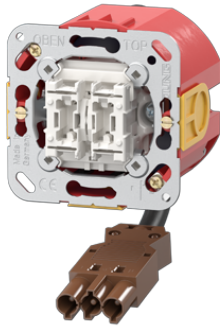

Productdatablad

Artikelnr.

STEK-K122

Serieschakelaar 10 AX 250 V ~

met insteekklemmen voor massieve aders tot 2,5 mm²
met inbouwdoos Attema halogeenvrij, **brandwerend**
met 50 cm zwart snoer, halogeenvrij, 3 x 1,5 mm²
met bruine WIELAND GST1813 steker (male)