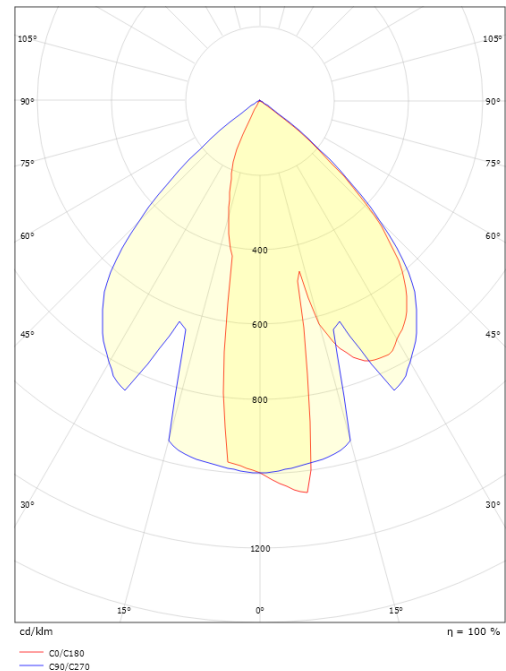

Verpakking

Verpakkingsafmetingen (mm): 300 x 210 x 135