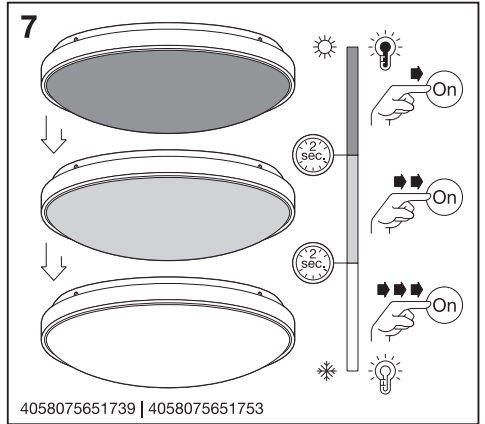

---

**ORBIS® CCT**

---

	EAN	W	Lumen output	Lumen module	K	° (°C)	V~	mA	Hz	DF	⊞ (g)	∇ (°)	📄
<b>ORBIS 310MM 15W 827-865 CLICK-CCT</b>	4058075651739	15	1000	1700	2700/ 4000/ 6500	-20...+40	220-240	68	50/60	>0.7	0.54	120	12500
<b>ORBIS 410MM 24W 827-865 CLICK-CCT</b>	4058075651753	24	1800	3000	2700/ 4000/ 6500	-20...+40	220-240	105	50/60	>0.7	0.86	120	12500
<b>ORBIS 310MM 17W 827-865 REMOTE-CCT</b>	4058075651715	17	1000	1800	2700- 6500	-20...+40	220-240	113	50/60	>0.7	0.55	120	12500
<b>ORBIS 410MM 25W 827-865 REMOTE-CCT</b>	4058075651777	25	1800	3000	2700- 6500	-20...+40	220-240	171	50/60	>0.7	0.87	120	12500

	EAN	n		QR code	<b>ENERGY</b> * X =
ORBIS 310MM 15W 827-865 CLICK-CCT	4058075651739	1	AC34651		E
ORBIS 410MM 24W 827-865 CLICK-CCT	4058075651753	1	AC34653		E
ORBIS 310MM 17W 827-865 REMOTE-CCT	4058075651715	1	AC34651		E
ORBIS 410MM 25W 827-865 REMOTE-CCT	4058075651777	1	AC34653		E