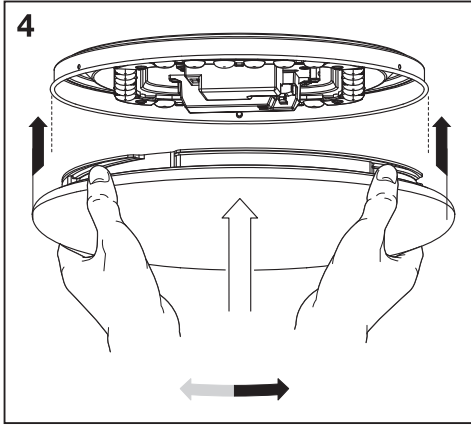

---

**ORBIS® CCT**

---

	EAN	W	Lumen output	Lumen module	K	° (°C)	V~	mA	Hz	DF	⊞ (g)	∇ (°)	📄
<b>ORBIS 310MM 15W 827-865 CLICK-CCT</b>	4058075651739	15	1000	1700	2700/ 4000/ 6500	-20...+40	220-240	68	50/60	>0.7	0.54	120	12500
<b>ORBIS 410MM 24W 827-865 CLICK-CCT</b>	4058075651753	24	1800	3000	2700/ 4000/ 6500	-20...+40	220-240	105	50/60	>0.7	0.86	120	12500
<b>ORBIS 310MM 17W 827-865 REMOTE-CCT</b>	4058075651715	17	1000	1800	2700- 6500	-20...+40	220-240	113	50/60	>0.7	0.55	120	12500
<b>ORBIS 410MM 25W 827-865 REMOTE-CCT</b>	4058075651777	25	1800	3000	2700- 6500	-20...+40	220-240	171	50/60	>0.7	0.87	120	12500