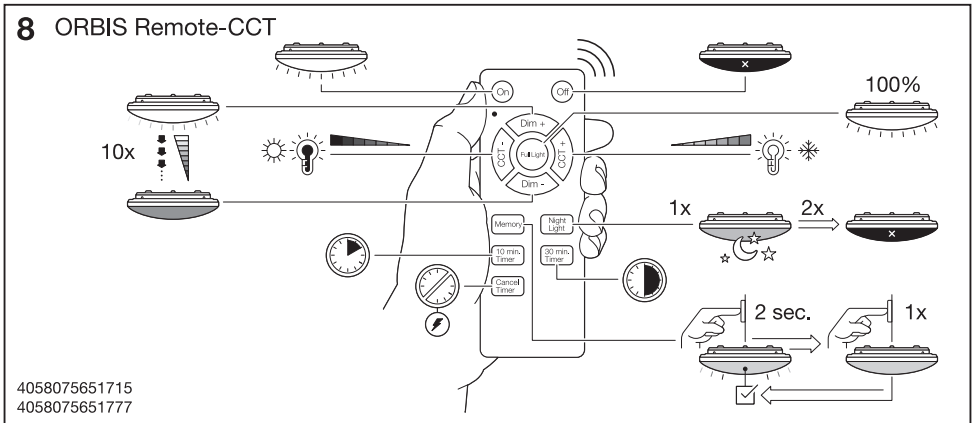

---

**ORBIS® CCT**

---

	EAN	W	Lumen output	Lumen module	K	° (°C)	V~	mA	Hz	DF	⊞ (g)	∇ (°)	📄
<b>ORBIS 310MM 15W 827-865 CLICK-CCT</b>	4058075651739	15	1000	1700	2700/ 4000/ 6500	-20...+40	220-240	68	50/60	>0.7	0.54	120	12500
<b>ORBIS 410MM 24W 827-865 CLICK-CCT</b>	4058075651753	24	1800	3000	2700/ 4000/ 6500	-20...+40	220-240	105	50/60	>0.7	0.86	120	12500
<b>ORBIS 310MM 17W 827-865 REMOTE-CCT</b>	4058075651715	17	1000	1800	2700- 6500	-20...+40	220-240	113	50/60	>0.7	0.55	120	12500
<b>ORBIS 410MM 25W 827-865 REMOTE-CCT</b>	4058075651777	25	1800	3000	2700- 6500	-20...+40	220-240	171	50/60	>0.7	0.87	120	12500

	EAN	n		QR code	<b>ENERGY</b> * X =
ORBIS 310MM 15W 827-865 CLICK-CCT	4058075651739	1	AC34651		E
ORBIS 410MM 24W 827-865 CLICK-CCT	4058075651753	1	AC34653		E
ORBIS 310MM 17W 827-865 REMOTE-CCT	4058075651715	1	AC34651		E
ORBIS 410MM 25W 827-865 REMOTE-CCT	4058075651777	1	AC34653		E