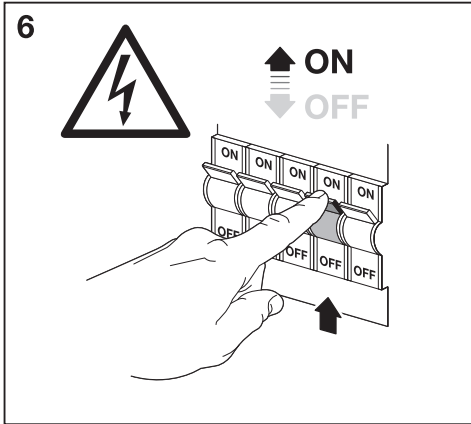

	EAN	n		QR code	<b>ENERGY</b> * X =
ORBIS 310MM 15W 827-865 CLICK-CCT	4058075651739	1	AC34651		E
ORBIS 410MM 24W 827-865 CLICK-CCT	4058075651753	1	AC34653		E
ORBIS 310MM 17W 827-865 REMOTE-CCT	4058075651715	1	AC34651		E
ORBIS 410MM 25W 827-865 REMOTE-CCT	4058075651777	1	AC34653		E