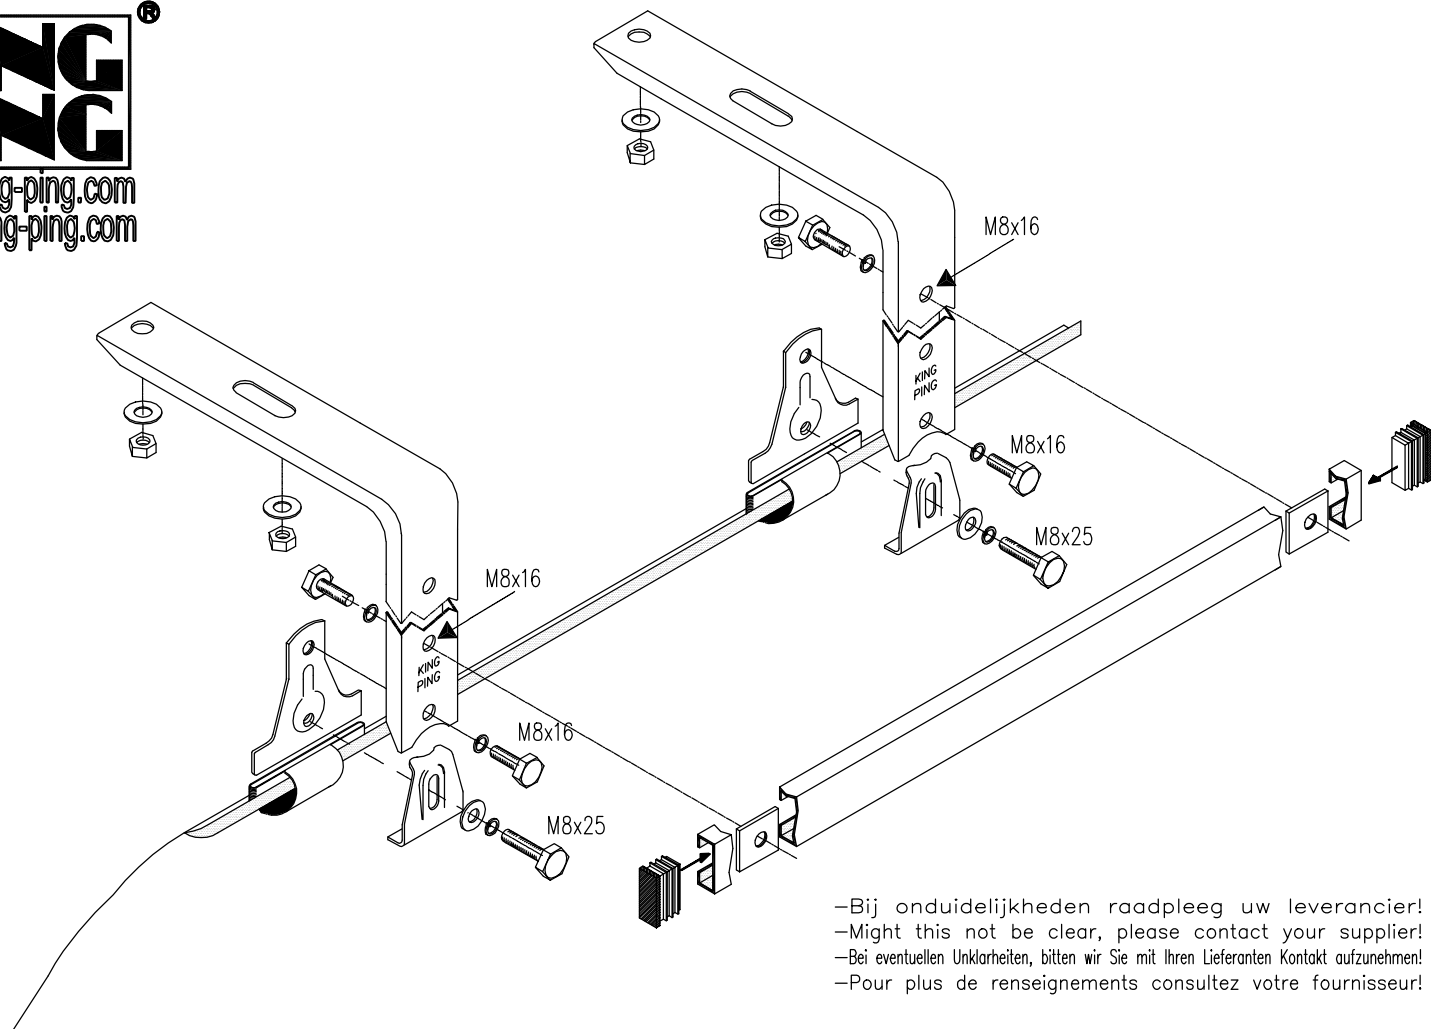

Ford Transit >2000
250x173 cm. L1 H2

	10x		20x		10x
	10x		30x		8x
	10x		28x		2x
	4x		18x		
	8x		10x		

KING PING[®]
www.king-ping.com
info@king-ping.com

-Bij onduidelijkheden raadpleeg uw leverancier!
-Might this not be clear, please contact your supplier!
-Bei eventuellen Unklarheiten, bitten wir Sie mit Ihren Lieferanten Kontakt aufzunehmen!
-Pour plus de renseignements consultez votre fournisseur!

[MAX. 118 KG]

ALUFOTR250173H 05/2009