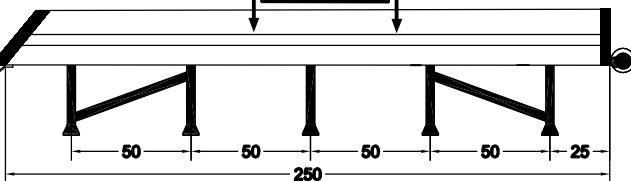

Ford Transit >2000
250x173 cm. L1 H2

	10x		20x		10x
	10x		30x		8x
	10x		28x		2x
	4x		18x		
	8x		10x		

KING PING[®]
www.king-ping.com
info@king-ping.com

-Bij onduidelijkheden raadpleeg uw leverancier!
-Might this not be clear, please contact your supplier!
-Bei eventuellen Unklarheiten, bitten wir Sie mit Ihren Lieferanten Kontakt aufzunehmen!
-Pour plus de renseignements consultez votre fournisseur!

[MAX. 118 KG]

ALUFOTR250173H 05/2009