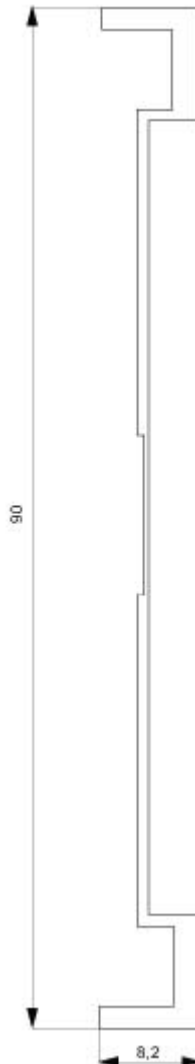

EG-Konf.

[Bestätigung](#)

[Bestätigung](#)

[Sonstige](#)

Weitere Informationen

Siemens hat beschlossen, sich aus dem russischen Markt zurückzuziehen (siehe hier).

<https://press.siemens.com/global/en/pressrelease/siemens-wind-down-russian-business>

Siemens arbeitet an der Erneuerung der aktuellen EAC-Zertifikate.

Bitte erkundigen Sie sich nach dem Status der Gültigkeit der EAC-Zertifizierung, wenn Sie beabsichtigen, diese Produkte in einen EAC-relevanten Markt (mit Ausnahme von Russland oder Weißrussland) zu importieren oder anzubieten.

Informationen zur Verpackung

<https://support.industry.siemens.com/cs/ww/de/view/109813875>

Information- and Downloadcenter (Kataloge, Broschüren,...)

<http://www.siemens.de/lowvoltage/kataloge>

Industry Mall (Online-Bestellsystem)

<https://mall.industry.siemens.com/mall/de/de/Catalog/product?mlfb=5TG1103-3>

Service&Support (Handbücher, Betriebsanleitungen, Zertifikate, Kennlinien, FAQs,...)

<https://support.industry.siemens.com/cs/ww/de/ps/5TG1103-3>

Bilddatenbank (Produktfotos, 2D-Maßzeichnungen, 3D-Modelle, Geräteschaltpläne, ...)

<http://www.automation.siemens.com/bilddb/cax_de.aspx?mlfb=5TG1103-3>

CAx-Online-Generator

<http://www.siemens.com/cax>

Ausschreibungstexte (Leistungsverzeichnisse)

<http://www.siemens.de/ausschreibungstexte>

letzte Änderung:

13.09.2023