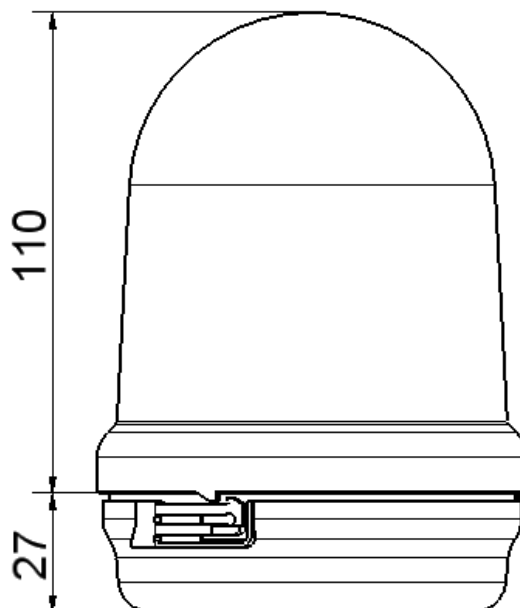

Benennung/Description

Blinkleuchte
Blinking Beacon

Artikel-Nummer
Material number

827 #00 XX

Ausdruck ist nur zur Information und wird bei Änderung nicht berücksichtigt. / This printed copy is for information only and is subject to alteration.

Bestell-Nr. / order no.

827 #00 75	24 V AC/DC	max. 3A	ca. 207g
827 #00 77	115 V AC/DC	max. 500mA	ca. 207g
827 #00 78	230 V AC/DC	max. 500mA	ca. 207g

1 = RD 2 = GN 3 = YE 4 = CL 5 = BU

Andere Spannungen auf Anfrage / other voltages available on request