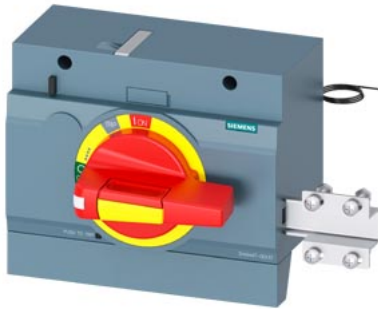

FRONTDREHANTRIEB NOT-AUS IP30 MIT TUERVERRIEGELUNG  
 BELEUCHTUNGSKIT 24 V DC UND TUEROEFFNUNGSPPOSITION  
 ZUBEHOER FUER: 3VA5/6 400/600

Ausführung	
Produkt-Markename	SENTRON
Produkt-Bezeichnung	Zubehör
Ausführung des Produkts	Frontdrehantrieb
Zubehör	Frontdrehantrieb
Allgemeine technische Daten	
Schutzart NEMA	NEMA 1
Schutzart IP inkl. Erläuterung	IP30
Mechanischer Aufbau	
Höhe	94 mm
Breite	138 mm
Gesamttiefe	108 mm
Nettogewicht	498 g
Weitere Informationen	