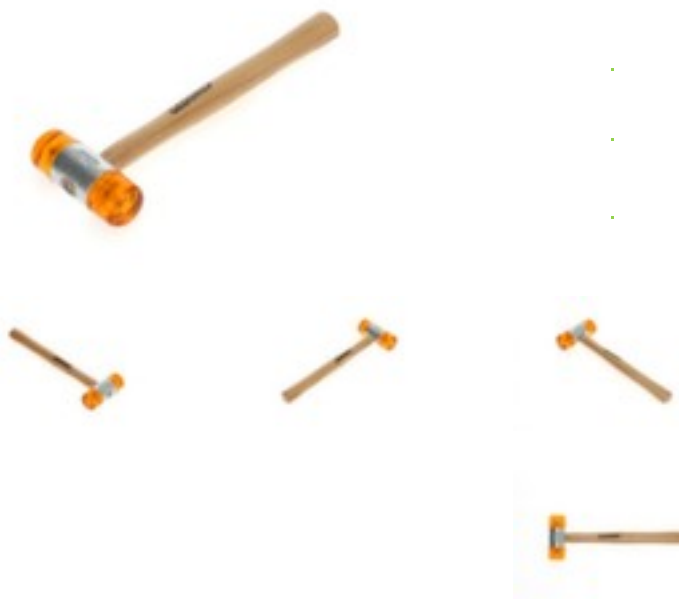

**Gedore**

**GEDORE 224 E-40**

**Plastikhammer Ø 40 mm**

**GEDORE**

Artikelnummer: 249796

## Technische Details

Gesamtbreite [mm]	104 mm	Härte [Shore-D]	65 Shore-D
1000 V isoliert	nein	REACH Registrierung vorhanden	nein
VDE zertifiziert	nein	Stielmaterial	Esche
Netto-Gewicht [kg]	0,6 kg	Gesamtlänge [mm]	320 mm
Gesamthöhe [mm]	40 mm	Material	Cellulose-Acetat
Kopf-Ø 1 [mm]	40 mm	Inhalt (Anzahl Stück)	1
Magnet	nein		