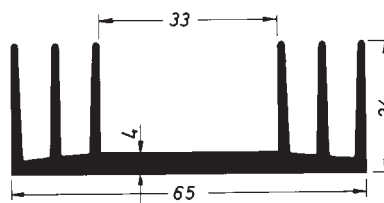

KS 63

Technische Daten

Länge (mm): nach Kundenwunsch
Gewicht (g/cm): 20

Bestell-Nr.

KS 63

KS 65

Technische Daten

Länge (mm): nach Kundenwunsch
Gewicht (g/cm): 11,1

Bestell-Nr.

KS 65

KS 65.4

Technische Daten

Länge (mm): nach Kundenwunsch
Gewicht (g/cm): 12,3

Bestell-Nr.

KS 65.4

KS 66.1

Technische Daten

Länge (mm): nach Kundenwunsch
Gewicht (g/cm): 34,8

Bestell-Nr.

KS 66.1