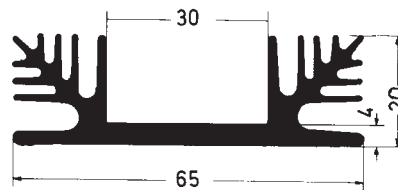

KS 63

Technische Daten

Länge (mm): nach Kundenwunsch
Gewicht (g/cm): 20

Bestell-Nr.

KS 63

KS 65

Technische Daten

Länge (mm): nach Kundenwunsch
Gewicht (g/cm): 11,1

Bestell-Nr.

KS 65

KS 65.4

Technische Daten

Länge (mm): nach Kundenwunsch
Gewicht (g/cm): 12,3

Bestell-Nr.

KS 65.4

KS 66.1

Technische Daten

Länge (mm): nach Kundenwunsch
Gewicht (g/cm): 34,8

Bestell-Nr.

KS 66.1