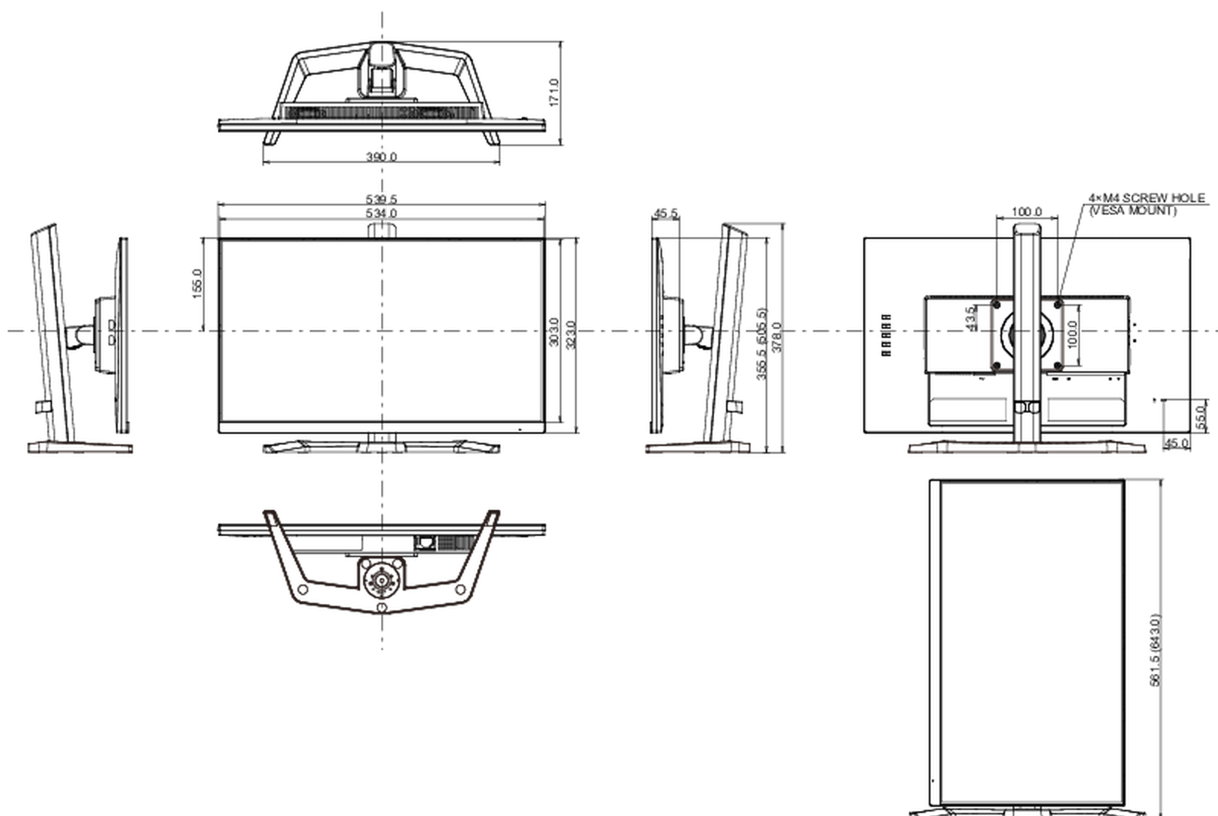

## 04 MECHANISCH

<b>Verstellmöglichkeiten</b>	Höhe, Tilt, Pivot (Rotation auf beiden Seiten)
<b>Höhenverstellbar</b>	150mm
<b>Rotierbar (Pivotfunktion)</b>	90°
<b>Neigungswinkel</b>	23° nach oben; 5° nach unten
<b>VESA Halterung</b>	100 x 100mm
<b>Kabelmanagement</b>	ja

## 08 ABMESSUNGEN / GEWICHT

Produkt Abmessungen B x H x T	539.5 x 385(535) x 210mm
Verpackung Abmessungen B x H x T	610 x 398 x 157mm
Gewicht (ohne Verpackung)	4.5kg
Gewicht (inkl Verpackung)	6kg
EAN code	4948570121397