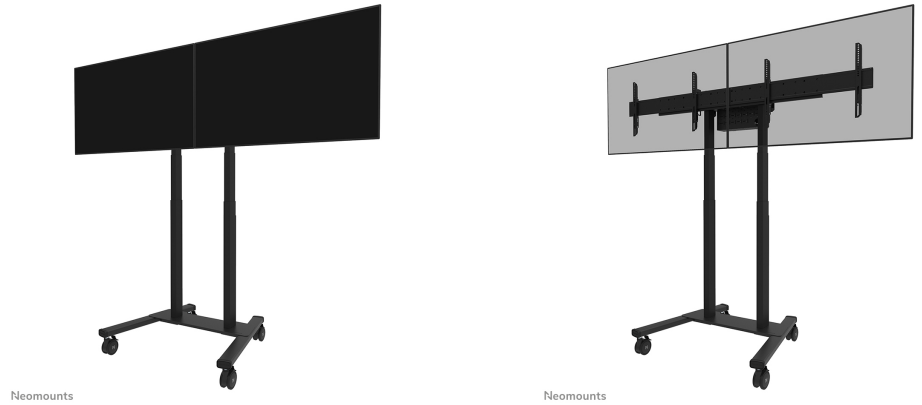

ADM-875BL2

SPECIFICAZIONI

GENERALE

Dim. min. schermo*	42 inch
Dim. max. schermo*	65 inch
Peso massimo	50 kg (per schermo)
Schermi	12
Minimo VESA	100x100
Massimo VESA	800x400

FUNZIONALITÀ

Regolazione altezza	1 cm
Chiudibile	Bloccabile - Serratura non inclusa
Altezza	65 cm
Larghezza	213 cm
Profondità	5,9 cm
Tipo di regolazione	Microregolazione

INFORMAZIONI

Colore	Nero
Materiale principale	Acciaio
Garanzia	5 anni
EAN code	8717371440695

*Nota: le dimensioni in pollici segnalate sono solo indicative, combinate con il peso e le dimensioni VESA. Il peso massimo e la dimensione VESA sono restrizioni assolute per i prodotti e non devono essere superati.

NEOMOUNTS ADATTATORE PER DOPPIO

Neomounts ADM-875BL2 adattatore per doppio schermo per FL55-875BL1 e WL55-875BL1 - Nero

Neomounts ADM-875BL2 è un adattatore opzionale per doppio schermo per il supporto mobile da pavimento FL55-875BL1 e il supporto a parete WL55-875BL1. L'adattatore consente l'installazione di 2 schermi da 42" a 65" con un peso massimo di 50 kg per schermo. Le staffe regolabili in altezza garantiscono un perfetto allineamento degli schermi. È possibile bloccare queste staffe con un lucchetto (non fornito). È anche possibile installare uno schermo XXL fino a VESA 2000x600 mm e con un peso massimo di 100 kg.

Il kit opzionale AFL-875BL1 o AV1-875BL per barra video e multimedia può essere facilmente utilizzato in combinazione con l'adattatore per doppio schermo

ADM-875BL2

NEOMOUNTS ADATTATORE PER DOPPIO