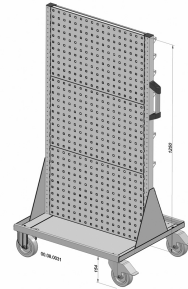

Datenblatt Artikel 783180

Fahrregal zweiseitig unbestückt

pulverbeschichtet lichtgrau, 720x1405mm

- unbestückt und beidseitig nutzbar mit drei Lochplatten für die Aufbewahrung von Werkzeugen (siehe Lochplatten-Zubehör)
- fahrbares Werkzeug- und Kleinteilelager mit Ablageboden und Handgriff für leichtes Handling
- zwei Lenkrollen mit Feststeller und zwei Bockrollen - max. Tragkraft 750 kg
- pulverbeschichtet
- stabile, kipp sichere, verschraubte Stahlblechkonstruktion mit Einhängeleisten
- mit 9 Einhängeleisten - 704 mm breit
- Tragkraft 40 kg je Einhängeleiste
- max. Bestückung Sichtboxen pro Einhängeleiste: 6 x PS/PP Gr.1, 6 x PS/PP Gr.2, 4 x PS/PP Gr.3, 3 x PS/PP Gr.4
- Lochplatten aus stabilem Stahlblech - Breite 650mm x Höhe 418mm
- b=Breite=720 mm h=Höhe=1.405 mm

EAN	4007228783186
Lagen	0
Best.einheit	Stück
Summe Kartons	0
Mindest.Best.	1
Höhe Pal	0
Stück / Lage	0
Tiefe	0
netto Kg	34,36
VE	1
Breite Pal	0
Brutto Gewicht Pal Kg	0
Farbe	lichtgrau
Höhe	1405
Btl in Karton	0
Länge Pal	0
Volumen m3	0
brutto Kg	34,36
Zolltarif	94032080
Breite	720
Stück / Palette bzw Kiste	0
Bruttogewicht VE Kg	34,36
Kartons pro Lage	0