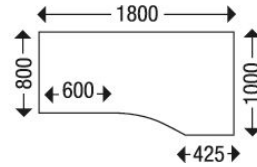

Artikelnummer: 297360

Kurzbeschreibung: Schäfer Shop Genius
Freiformschreibtisch MODENA FLEX, Bügelfuss,
manuell höhenverstellbar, Ansatz rechts, B 1800
mm, Ahorn-Dekor

Langbeschreibung: Der Freiformschreibtisch MODENA FLEX mit Bügelfüssen punktet mit seiner modernen Optik und bietet Ihnen viel Komfort beim Arbeiten. Dies ist auch seiner grosszügigen Breite von 1800 mm zu verdanken. Mit dem MODENA FLEX schaffen Sie sich ein echtes Design-Highlight für Ihr Büro an. Er bildet die optimale Ergänzung gleichnamigen Tischsystem. Dieser Schreibtisch in unkonventioneller Form ist manuell höhenverstellbar: Sie haben die Möglichkeit, seine Plattenhöhe in einem Bereich von 650 bis 850 mm individuell anzupassen. Auf diese Weise können unterschiedliche Nutzer die jeweils für sie optimale Arbeitshöhe auswählen. Der Ansatz kann links oder rechts angebracht werden. Dieser exklusive Schreibtisch besitzt eine E1 Gütefeinspanplatte in 25 mm Stärke. Ihre Oberfläche ist melaminharzbeschichtet und besitzt eine 2 mm ABS-Kantenumleimung, um einen zuverlässigen Schutz vor Beschädigungen zu erreichen. Ausserdem verfügt die Arbeitsplatte über Kabeldurchlässe für Ihren Laptop und andere elektrische Geräte. Das langlebige Stahlgestell hat die Form eines Bügelfusses, der in Weissaluminium gehalten ist. Diese Farbe passt sehr gut zu den vielen verschiedenen Farbtönen, in denen die Schreibtischplatte verfügbar ist. Weitere Details: Attraktive und ergonomische Formgebung Schäfer-Dekorsystem E1 Gütefeinspanplatte (25 mm) mit Melaminharzbeschichtung und ABS-Kantenumleimung (2 mm) Gestellform: Bügelfuss Ansatz links oder rechts möglich Manuell höhenverstellbar im Bereich zwischen 650 und 850 mm Farbkombinationen: Gestellfuss in Weissaluminium, Platte in zahlreichen Tönen Abmessungen: B 1800 x T 800/1000 mm